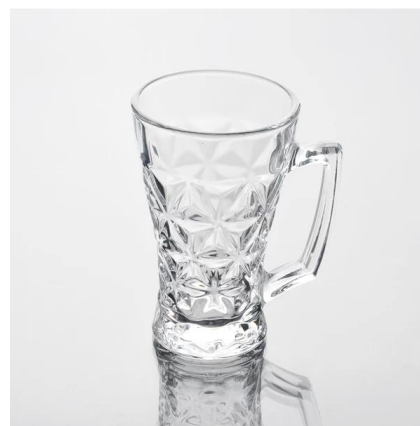

Подробнее:

Пункт Нет.	SG0920116
Материал	Высокая белое стекло
Процесс	Машина сделала
Образцы раз	1. 5 дней, если на существует в форме и размер стекла 2. 15 дней, если нужно новую форму или размер стекла
Упаковка	Нормальная упаковка, 6 шт в внутренней коробке, 72 шт в коробке
Емкость продукта	500000 ~ 1000000 штук в месяц
Срок поставки	В течение 35 дней после образца и порядке, утвержденном
Условия платежа	30% депозит по Т / Т заранее и баланс против экземпляра В / L
Отгрузка	По морю, по воздуху, курьерским и доставку агент является приемлемым
Особенности продукта	1. Машина сделала стакан для питья с высоким качеством 2. Подходит для использоваться в отель, дом и т.д. 3. Это экологичный 4. Знакомства CE & ампер; Тест FDA & ампер; CA 65 тест
Для вашего выбора	1. Различные конструкции и размеры для выбора 2. Апу цвет окрашены, мороз, гальванических, картина лазерная обработка резчик 3. Специальный пакет как термоусадочной пленкой, цвет подарочной коробке, белый подарочной коробке и т.д. 4. У нас есть эксклюзивные работников для контроля качества 5. У нас есть профессиональный семинар и склад для обеспечения время доставки

Фотография продукта:

Похожие продукты:

[высота белого стекла кружка](#)

[чистая вода стекла кружка](#)

[оптовая стекло кружки](#)

Компания Show:

Фабрика Показать:

Для более **стекло кружки** или любой посуды,
пожалуйста, посетите наш веб-сайт: <http://www.okcandle.com/>
Или здесь может помочь вам узнать больше о нас: **Часто задаваемые вопросы**