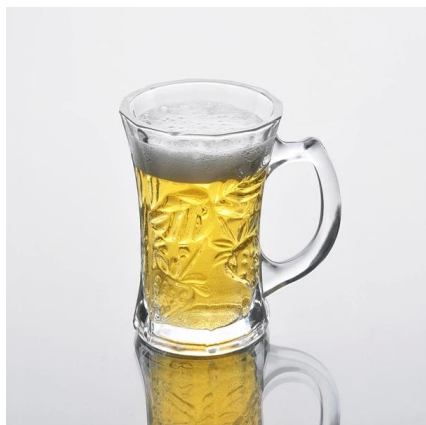

Подробнее:

Пункт №	SZB35C-2
Материал	Высокая белое стекло
Процесс	Машина сделала
Образцы раз	1. 5 дней, если в существуют в форме и размер стекла 2. 15 дней, если необходимо новую форму или размер стекла
Упаковка	Нормальная упаковка, 4 шт в внутренней коробке, 48 шт в коробке
Емкость продукта	500000 ~ 1000000 штук в месяц
Срок поставки	В течение 35 дней после образца и порядке, утвержденном
Условия платежа	30% депозит Т / Т заранее и баланс против экземпляра В / L
Груз	По морю, по воздуху, по экспресс и доставку агент является приемлемым
Особенности продукта	1. Машина сделала стакан для питья с высоким качеством 2. Подходит для использовано в гостинице, дома и т.д. 3. Это эко- 4. Знакомства CE & Amp; Тест FDA & Amp; CA 65 тест
Для вашего выбора	1. Различные конструкции и размеры для выбора 2 Любой цвет окрашены, мороз, гальванических, рисунок лазерная обработка резчик 3. Специальный пакет как обручем сокращения, цвет подарочной коробке, белый подарочной коробке и т.д. 4. Мы имеем эксклюзивные работников для контроля качества 5. Мы имеем профессиональную мастерскую и склад для обеспечения время доставки

Фотография продукта:

Сопутствующие товары:

[высота белое стекло кружки](#)

[чистая вода стеклянную кружку](#)

[Оптовая торговля стеклянной кружке](#)

Компания Показать:

Фабрика Показать:

Для более [стеклянную кружку](http://www.okcandle.com/) или любой изделия из стекла,
пожалуйста, посетите наш веб-сайт: <http://www.okcandle.com/>
Или здесь может помочь вам узнать больше о нас: [Часто задаваемые вопросы](#)