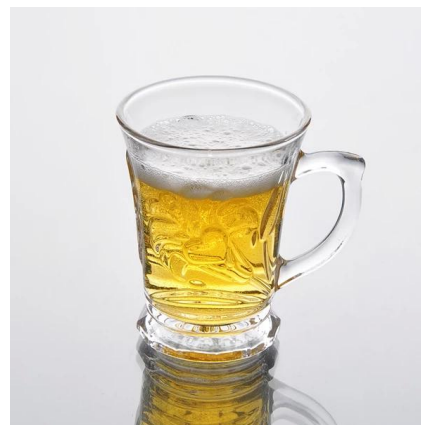

Подробнее:

Пункт №	SZB35C-2
Материал	Высокая белое стекло
Процесс	Машина сделала
Образцы раз	1. 5 дней, если в существуют в форме и размер стекла 2. 15 дней, если необходимо новую форму или размер стекла
Упаковка	Нормальная упаковка, 4 шт в внутренней коробке, 48 шт в коробке
Емкость продукта	500000 ~ 1000000 штук в месяц
Срок поставки	В течение 35 дней после образца и порядке, утвержденном
Условия платежа	30% депозит Т / Т заранее и баланс против экземпляра В / L
Груз	По морю, по воздуху, по экспресс и доставку агент является приемлемым
Особенности продукта	1. Машина сделала стакан для питья с высоким качеством 2. Подходит для использовано в гостинице, дома и т.д. 3. Это эко- 4. Знакомства CE & Amp; Тест FDA & Amp; CA 65 тест
Для вашего выбора	1. Различные конструкции и размеры для выбора 2 Любой цвет окрашены, мороз, гальванических, рисунок лазерная обработка резчик 3. Специальный пакет как обручем сокращения, цвет подарочной коробке, белый подарочной коробке и т.д. 4. Мы имеем эксклюзивные работников для контроля качества 5. Мы имеем профессиональную мастерскую и склад для обеспечения время доставки

Фотография продукта:

Сопутствующие товары:

[высота белое стекло кружки](#)

[чистая вода стеклянную кружку](#)

[Оптовая торговля стеклянной кружке](#)

Компания Показать:

Фабрика Показать:

Для более [стеклянную кружку](http://www.okcandle.com/) или любой изделия из стекла,
пожалуйста, посетите наш веб-сайт: <http://www.okcandle.com/>
Или здесь может помочь вам узнать больше о нас: [Часто задаваемые вопросы](#)