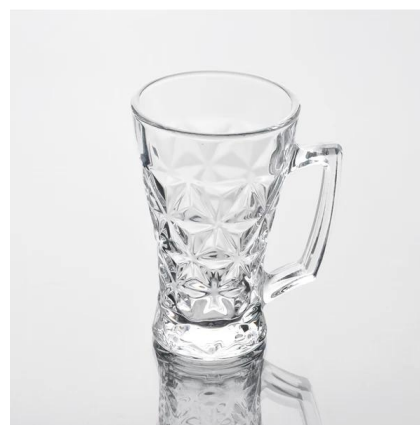

Подробнее:

Пункт Нет.	SG0944
Материал	Высокая белое стекло
Процесс	Машина сделала
Образцы раз	1. 5 дней, если на существует в форме и размер стекла 2. 15 дней, если нужно новую форму или размер стекла
Упаковка	Нормальная упаковка, 4 шт в внутренней коробке, 48 шт в коробке
Емкость продукта	500000 ~ 1000000 штук в месяц
Срок поставки	В течение 35 дней после образца и порядке, утвержденном
Условия платежа	30% депозит по Т / Т заранее и баланс против экземпляра В / L
Отгрузка	По морю, по воздуху, курьерским и доставку агент является приемлемым
Особенности продукта	1. Машина сделала стакан для питья с высоким качеством 2. Подходит для использоваться в отель, дом и т.д. 3. Это экологичный 4. Знакомства CE & ампер; Тест FDA & ампер; CA 65 тест
Для вашего выбора	1. Различные конструкции и размеры для выбора 2. Апу цвет окрашены, мороз, гальванических, картина лазерная обработка резчик 3. Специальный пакет как термоусадочной пленкой, цвет подарочной коробке, белый подарочной коробке и т.д. 4. У нас есть эксклюзивные работников для контроля качества 5. У нас есть профессиональный семинар и склад для обеспечения время доставки

Фотография продукта:

Похожие продукты:

[высота белого стекла кружка](#)

[чистая вода стекла кружка](#)

[оптовая стекло кружки](#)

Компания Show:

Фабрика Показать:

Для более **стекло кружки** или любой посуды,
пожалуйста, посетите наш веб-сайт: <http://www.okcandle.com/>
Или здесь может помочь вам узнать больше о нас: **Часто задаваемые вопросы**