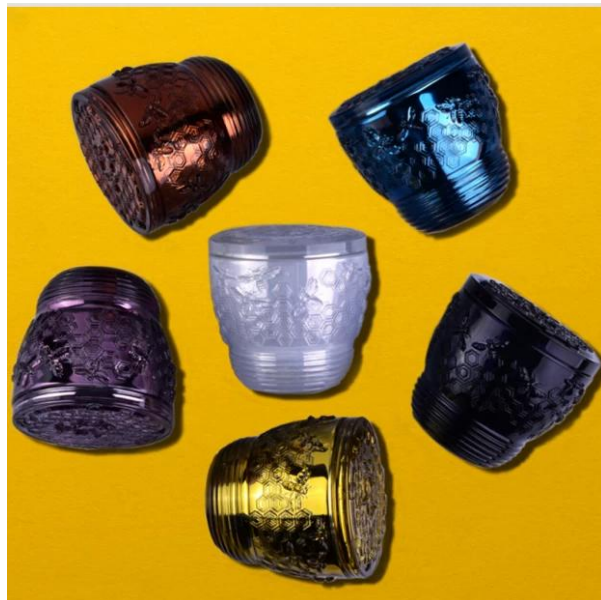

Чувство Церемонии Дизайн

, Получены награды «Красота сделано в Китае»

, Получил Гнездо Ароматы высоко восхищение

, Подарки для друзей или деловых отношений

, Релаксация и отдых