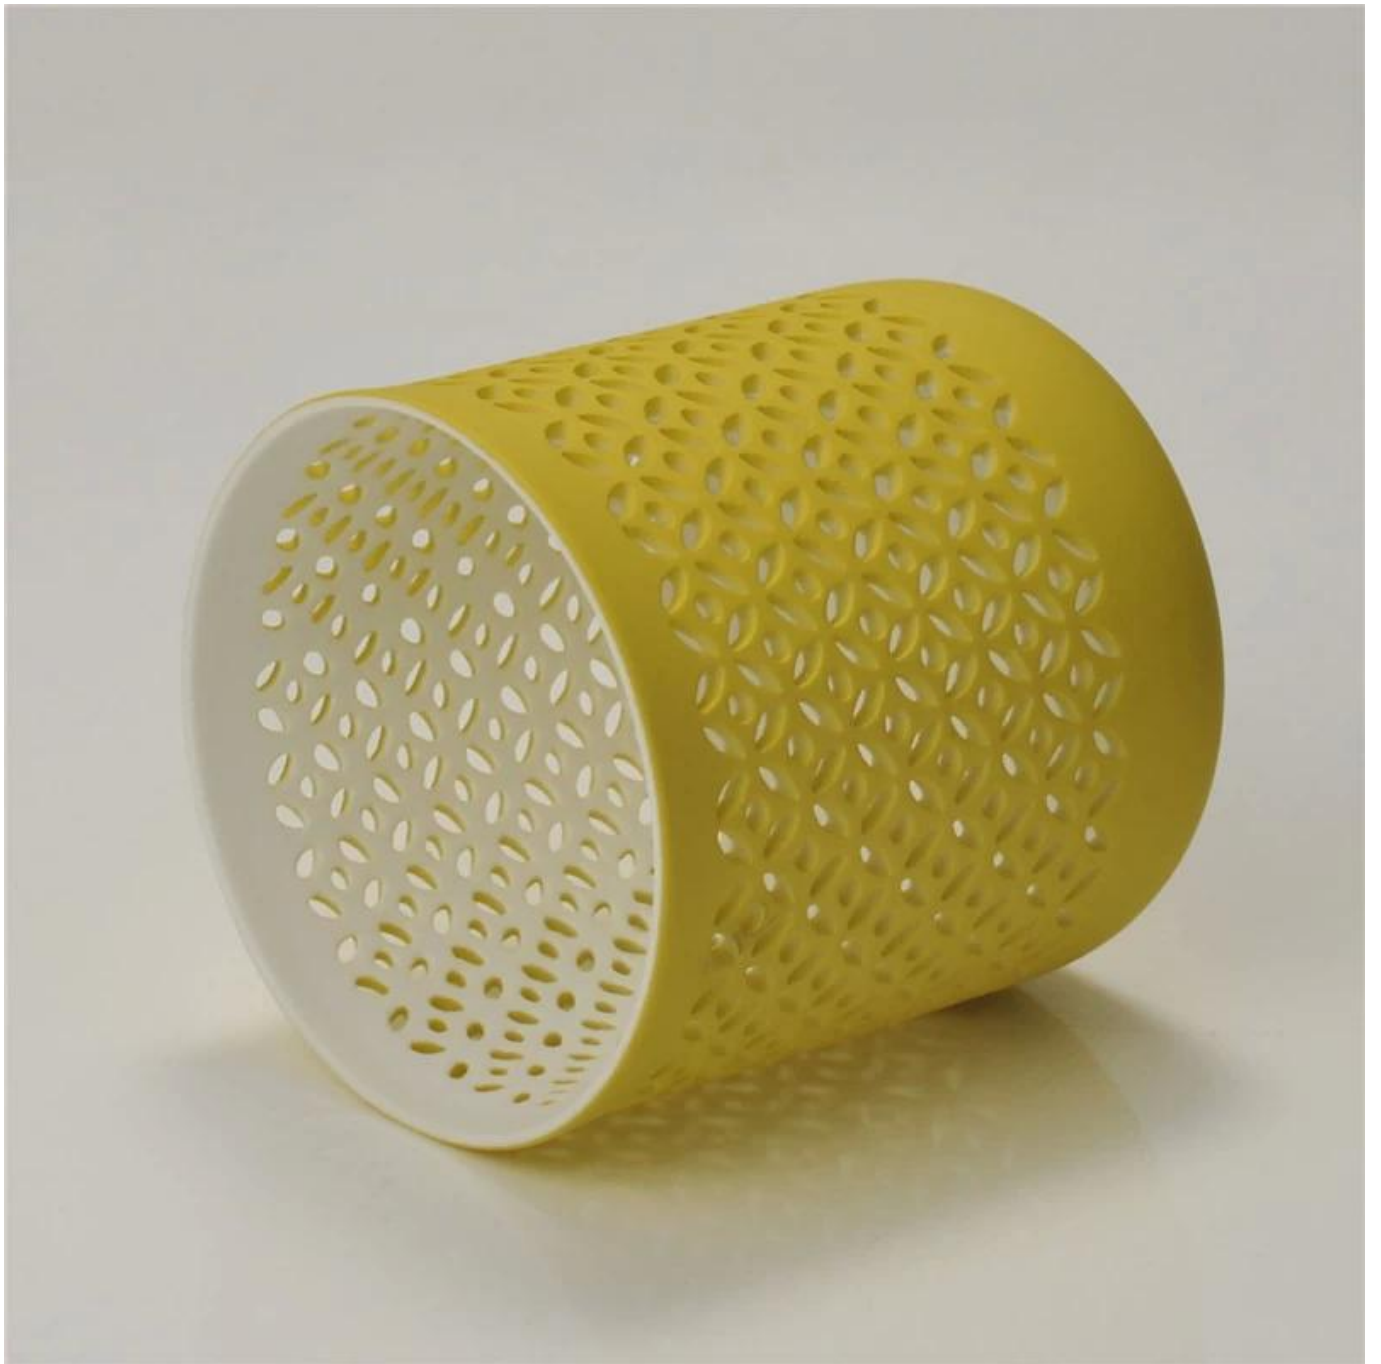

Желтый керамический пустотелый подсвечник

Product Details

	Item Нет	SGJH15112204
	Размер	70 * 55 * 75 мм
	цвет	желтый, любой настроены цвета доступны
	Материал	Керамический
	Конец	цвет распыляется, застекленная
	Образец	7 дней
	Условия платежа	30% депозит по Т / Т заранее и баланс после показа копию L / C
	Сертификация	ASTM испытаний (для подсвечник)
	Для вашего выбора	1, любой логотип печати на стекле тела 2, любой цвет окрашены, матовое, гальваническое, логотип лазерной для отделки 3, Специальная упаковка, как обручем сокращения, цвет подарочной коробке, коробки и т.д. белого 4, любой формы, размера удовлетворить ваши потребности

More Product Pictures

Similar Products Link

[Цветные Рождественский
полье керамические обету
подсвечник](#)

[Оптовая Цветные
Рождество полье
керамические свечи
банку](#)

[Рождество декоративной
ручной цветной полье
керамические свечи банку](#)