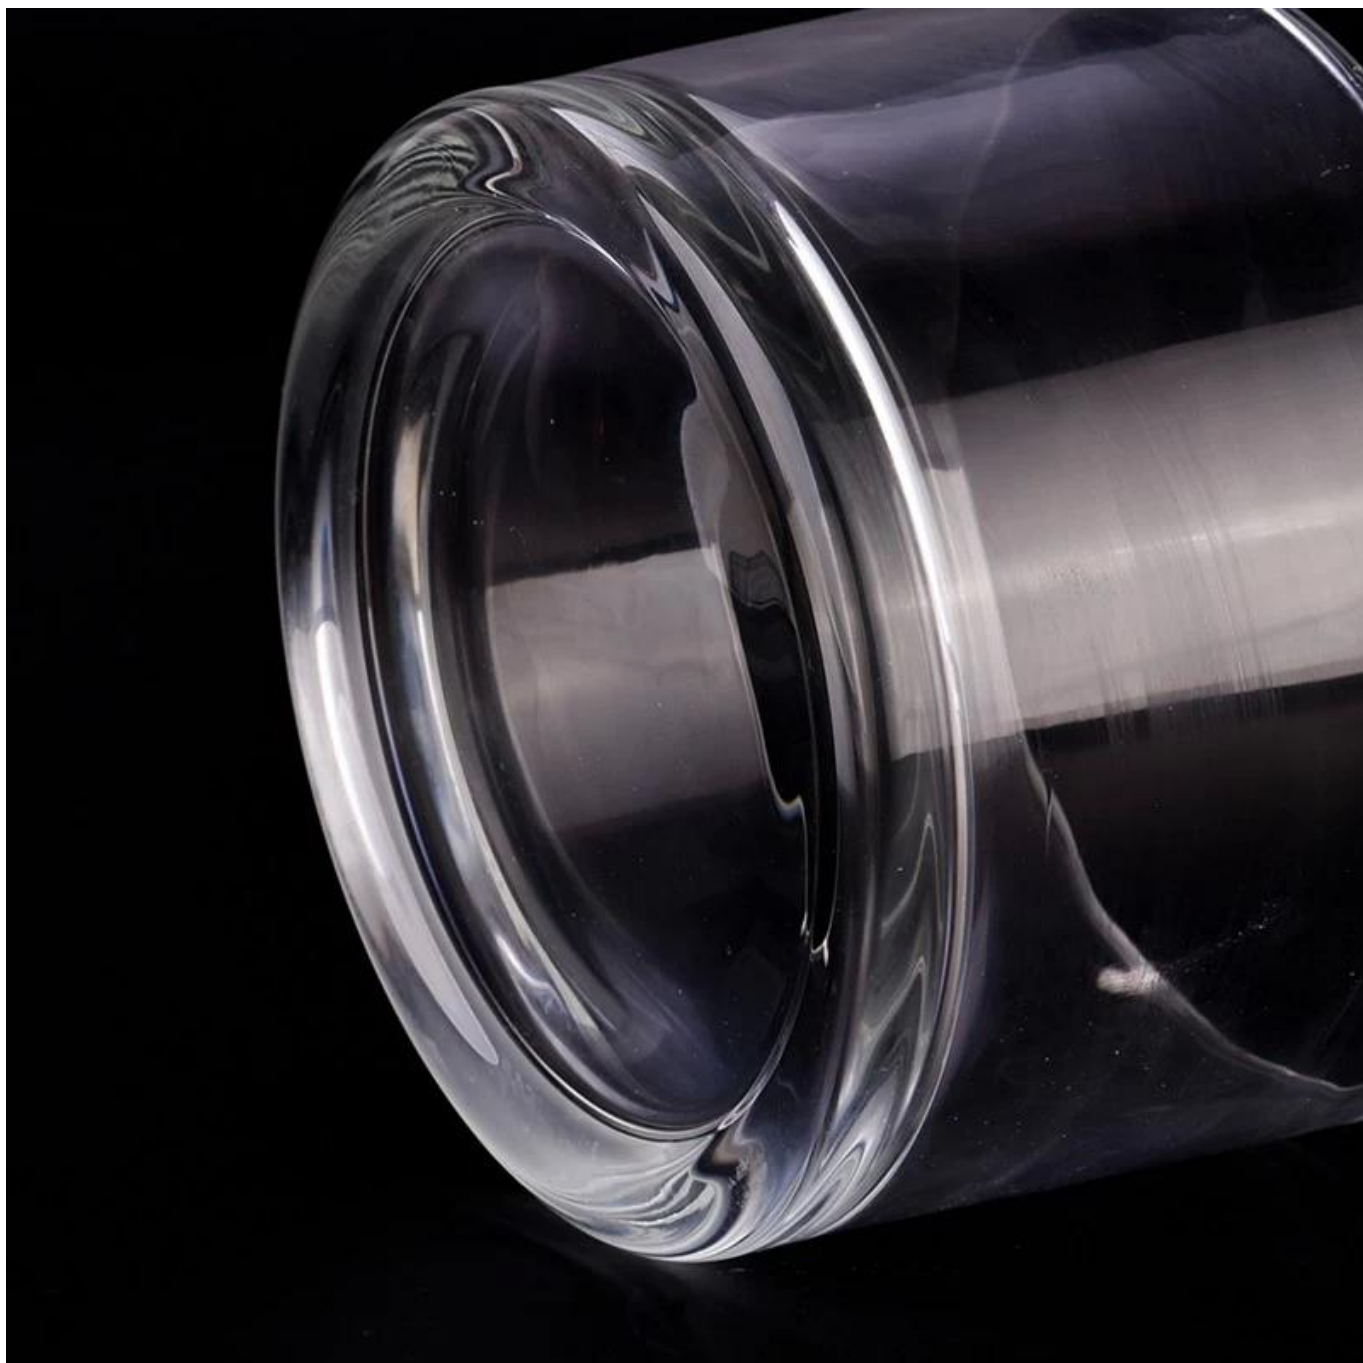

- Качество продукта является основным направлением в [Солнечная стеклянная посуда](#) [Солнечная стеклянная посуда](#) После снесения 80 000 штук стеклянного сосуда с едва заметным пятен.

Описание продукта

наименование товара	Оптовые большие 3 фитиля Стеклобанка для изготовления свечей
Образец времени	1. 5 дней, если есть стеклянная форма и размер 2. 15 дней, если вам нужны новые формы и стекло размера
Мера	Предмет номер.: SGKY23091101 Верхняя диапа: 149 мм Нижний диаг: 144 мм Высота: 98 мм Масса: 997G Емкость: 1160 мл
Упаковка	Нормальная упаковка, отдельная подарочная коробка, коробка из ПВХ, окна, цветная коробка, белая коробка и т. Д.
Срок поставки	В течение 35 дней после того, как выборка и заказ подтвердил
Условия оплаты	Заранее на 30% депозит на Т/Г и баланс против копии В/Л
Отправка	По морю, по воздуху, экспресс и ваш судоходной агент приемлемо
Повод использования	Домашний декор, свадебное украшение, свадебные услуги, улучшение украшения,

Этот Стеклянная свеча банка изготовлен из тонкого стекла и тщательно обработана и украшен, чтобы сделать его внешний вид гладким и прозрачным, что дает людям ощущение высокой текстуры и изысканности.

Стеклянная свеча банка может быть размещен в соответствии с необходимостью различного количества свечей, настраивая яркость и осветительный эффект подсвечника, чтобы создать теплую и романтическую атмосферу праздника.