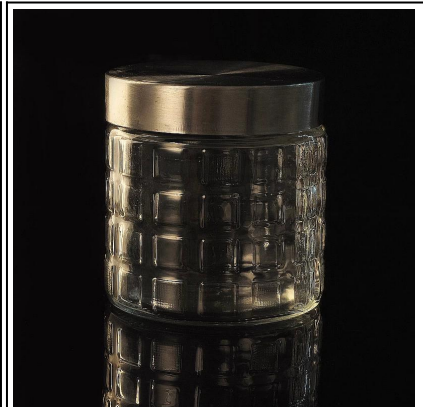

Оптовые продажи кухонные для стеклянных банок хранения продовольствия с крышкой

Product Details

Номер товара.	SGJH16110912-1
Размер элемента	<p>Размер 1: Верхний диаметр: 10 см Снизу dia:10 см Высота: 12,5 см Вместимость: 650 мл Вес: 450 г</p> <p>Размер 2: Верхний диаметр: 10 см Снизу dia:10 см Высота: 17,5 см Вместимость: 950 мл Вес: 675g</p> <p>Размер 3: Верхний диаметр: 10 см Снизу dia:10 см Высота: 22,5 см Вместимость: 1275 мл Вес: 805 г</p> <p>Размер 4: Верхний диаметр: 10 см Снизу dia:10 см Высота: 31 см Емкость: 1800 мл Вес: 1135 г</p>
Материал	Высокий белый стекло
Цвет	Любой пользовательский логотип доступны
Время проб	1. 5 дней, если есть форма и размер стекла 2. 15 дней, если вам нужна новая форма и размер стекла
Упаковка	Нормальный, упаковка, 4 штуки в внутреннюю коробку, 48 штук в коробке
Возможности продукта	500,000 ~ 1000000 штук в месяц
Время доставки	В течение 35 дней после образца и в порядке подтвердили
Отгрузка	По морю, по воздуху, по приемлемым агента доставки и Экспресс

More Product Pictures

Similar Products Link

[Конфеты стеклотары](#)

[Машины сделаны
Стекланна Мейсон](#)

[Алмаз шаблон прямо
стеклотары](#)

Office & Sample Room

Factory Show

Особенности месяца ветром стекла