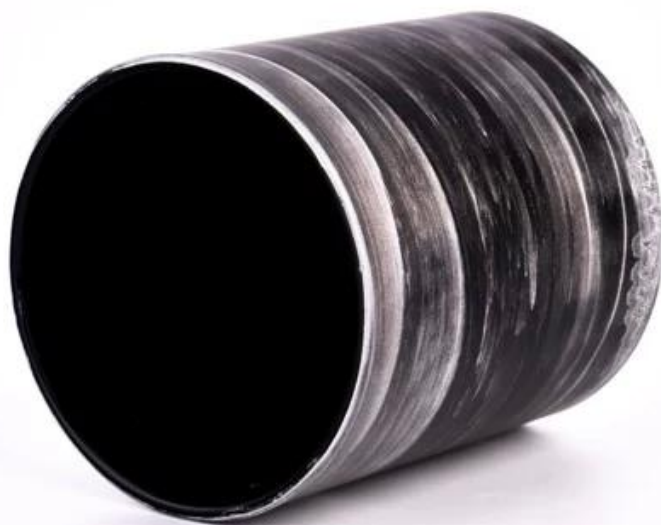

Размер Стеклянные свечи банки Умеренный и может держать свечи разных размеров.Его нижняя конструкция прочная и может быть безопасно размещен на любой плоской поверхности, избегая нестабильности пламени свечи.

Кроме того, черное гальваловое серебро Стеклянные свечи банки Также обладает хорошей теплостойкостью, которая может эффективно защищать окружающие предметы от жары и пламени свечи.