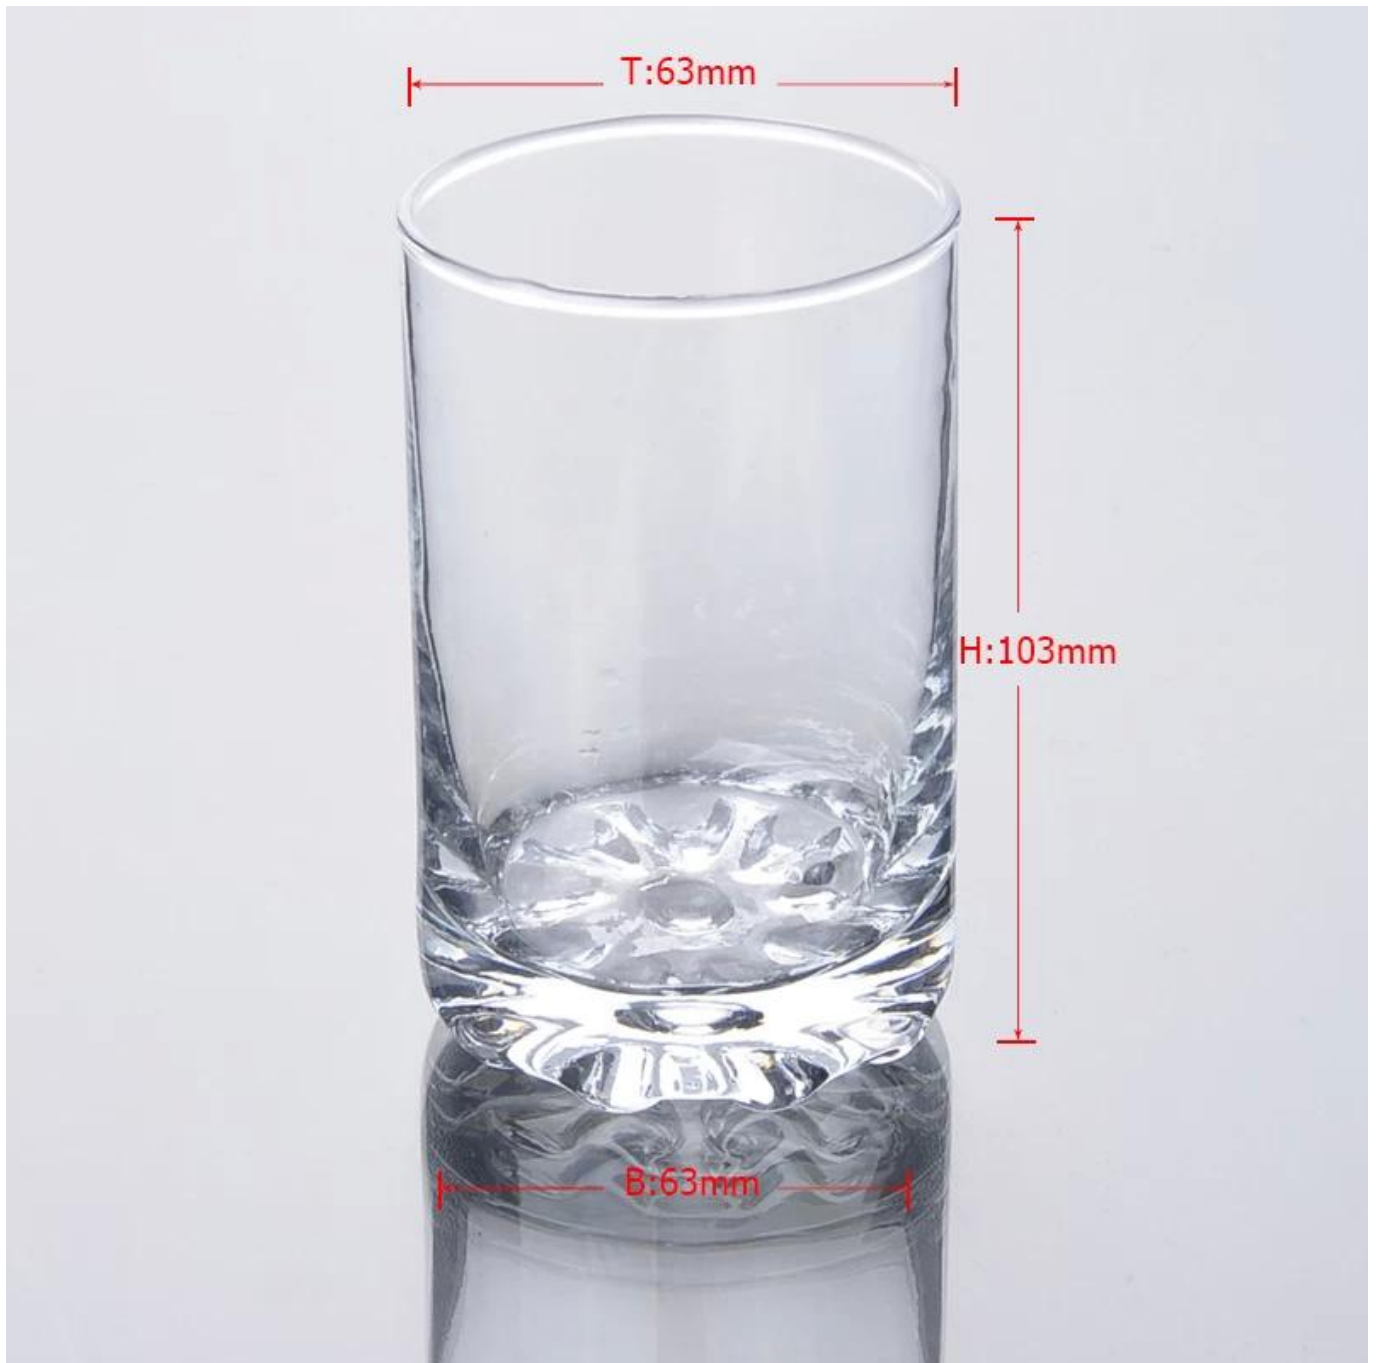

Подробнее:

Пункт №	SJS8301
Материал	Высокая белое стекло
Процесс	Машина ветром
Образцы раз	1. 5 дней, если на выходе форму и размер стекла 2. 15 дней, если необходимо новую форму или размер стекла
Упаковка	Нормальная упаковка, 72 шт в коробке экспорта, коробка с картонной перегородки
Емкость продукта	500000 ~ 1000000 штук в месяц
Срок поставки	В течение 35 дней после образца и порядке, утвержденном
Условия платежа	30% депозит Т / Т заранее и баланс против экземпляра В / L
Груз	По морю, по воздуху, по экспресс и доставку агент является приемлемым
Особенности продукта	1. Машина ветром стакан для питья с высоким качеством 2. Подходит для использоваться в церковь, дома и т.д. 3. Это эко- 4. Знакомства CE, тест FDA, CA 65 тест
Для вашего выбора	1. Различные конструкции и размеры для выбора 2 Любой цвет окрашены, мороз, гальванических, рисунок лазерная обработка резчик 3. Специальный пакет как обручем сокращения, цвет подарочной коробке, белый подарочной коробке и т.д. 4. Мы имеем эксклюзивные работников для контроля качества 5. Мы имеем профессиональную мастерскую и склад для обеспечения время доставки

Фотография продукта:

Сопутствующие товары:

[„Пить стакан воды“](#)

[„Sunny бренд питьевой воды“](#)
[стеклянная чашка](#)

[„8 унций стакан хайбол“](#)

Компания Показать:

Фабрика Показать:

Для более **стекло** или любой изделия из стекла,
пожалуйста, посетите наш веб-сайт: <http://www.okcandle.com/>
Или здесь может помочь вам узнать больше о нас: **Часто задаваемые вопросы**