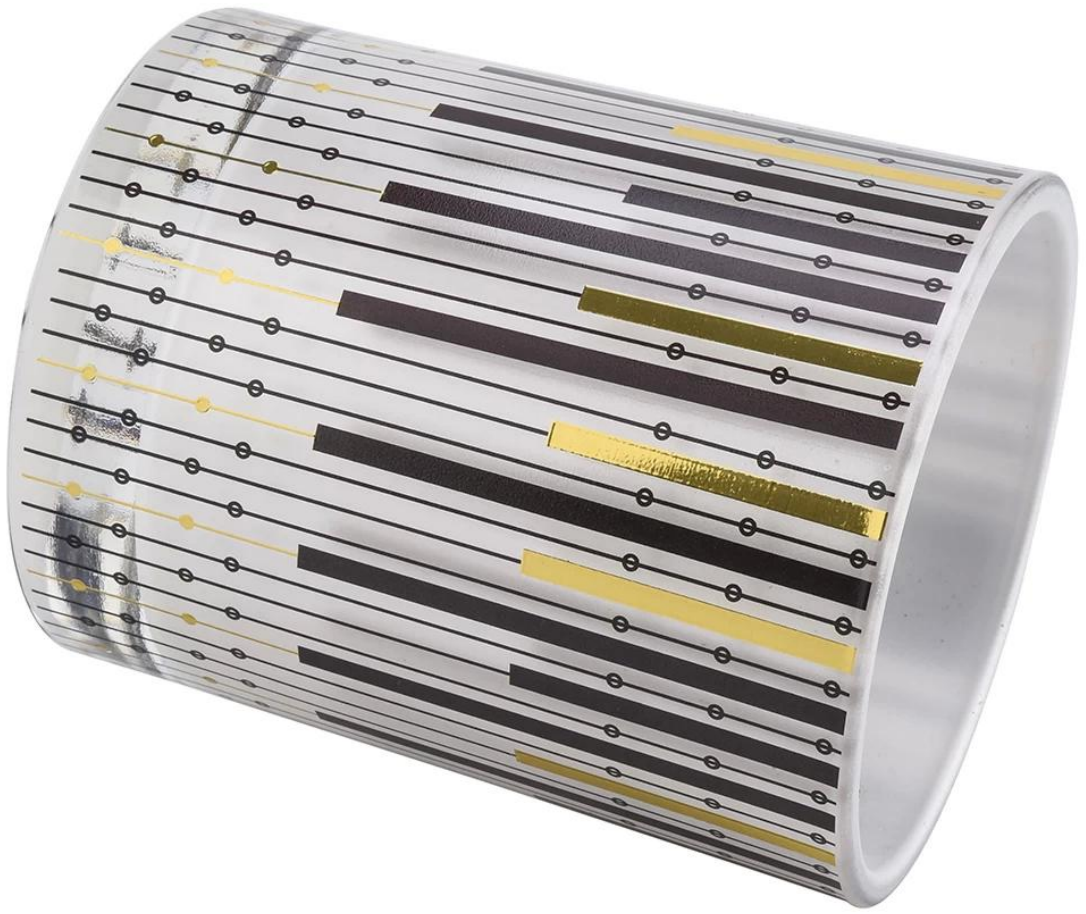

Образец время	1. 5 дней, если есть стеклянная форма и размер 2. 15 дней, если вам нужны новые формы и стекло размера
Мера	Предмет: SGRY210044 Верхний диапазон: 81 мм Нижний Di: 76 мм Высота: 98 мм Вес: 300G Емкость: 300 мл
Упаковка	Нормальная упаковка, отдельная подарочная коробка, коробка из ПВХ, окна, цветная коробка, белая коробка и т. Д.
Доставка время	В течение 35 дней после того, как образец и заказ подтвердил
Оплата срок	Заранее на 30% депозит Т/Т и баланс против копии В/Л
Отправка	По морю, по воздуху, от Express и вашего транспортного агента приемлемо
Повод использования	Домашний декор, свадебное украшение, свадебные услуги, улучшение украшения

SUNNY GLASS  
SCENTED CANDLE