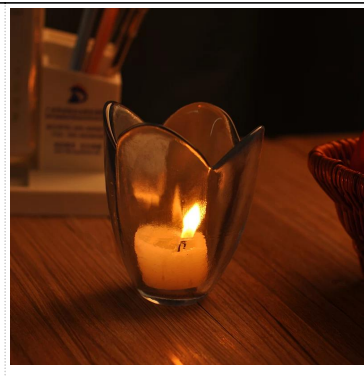

Оптовая стекло подсвечник

Product Details

	Название предмета	Оптовая стекло подсвечник
	Предмет номер.	SG14120901
	Размер	Т: 92 мм * В: 64 мм * Н: 92 мм
	Марка	Солнечный стеклянная посуда
	Время образца	1,5 дней, если на существование форму и размер продуктов 2.15 дней, если нужна новая форма и размер продукции
	Упаковка	Нормальные безопасности упаковки 24pcs / 36pcs / 48pcs т.д. в коробке экспорта с яйцом делителя
	MOQ	10000pcs
	Срок поставки	В течение 35 дней после заказа подтвердил
	Условия оплаты	30% депозит по Т / Т заранее, баланс после показа копию В / L
	Характеристика продукта	1. Высокое качество и конкурирующих цены 2. Meet FDA, SGS, LFGB и т.д. тест 3. Eco людей 4. Widely обратиться к свадьбе, партии, дома, бар и т.д. 5. Machine сделал

More Product Pictures

Similar Products Link

Office & Sample Room

Factory Show

Spray colour

Чтобы получить больше информации, пожалуйста, посетите наш веб-сайт: www.okcandle.com