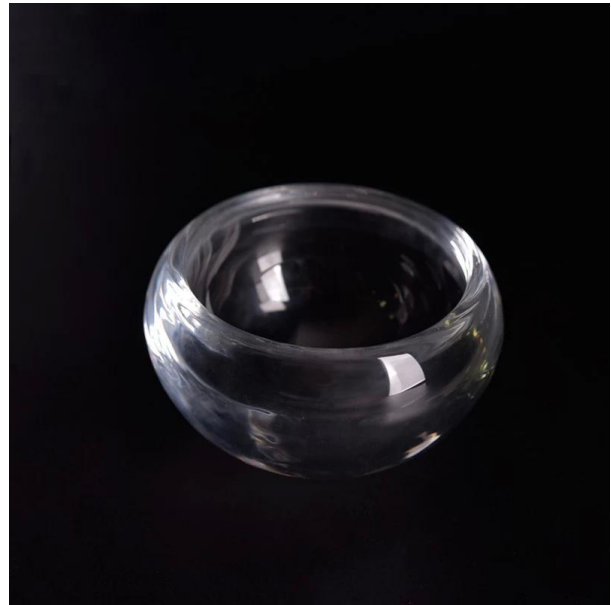

Толстая стена, толщина стенки малые мини-стеклянные теалигхт свечи

Product Details

Номер товара	Сгхи17040712
--------------	--------------

Размеры	Диаметр верхней части: 65 мм Нижний диаметр: 30 мм Высота: 40 мм Макс: 73мм Вес: 182г Емкость: 60мл
МОК	10000пкс
Аксессуары	крышка, крышка для керамической/металлической/деревянной крышки, воск, Вик, срез и т. д.
Готово	маркировка, цветное покрытие, ртуть, лазер, заморозка, обшивка, остекление и т. д.
Упаковки	1.24/36/48/72 ПК на стандартную экспортную упаковку 2. Упаковка с цветом/белым/коричневым ящиком 3. Упаковка роскошных подарков 4. сжатие упаковки 5. Упаковка индивидуального/упаковочного комплекта 6. адаптированная упаковка
Наша сила	1. Мы-профессионалы Свеча изготовитель, основной в различных видах свечки , от держатель , держатель , мрамор , Держатель бетона , Держатель , Нержавеющая сталь и. 2. идеально подходит для дома/магазина/супер рынка/ресторана/гостиницы/бар/КТВ и т. д. 3. Профессиональная группа проектировщиков, которая может помочь в проектировании и открытии новой формы на основе вашего требования. 4. обработка: цветное покрытие, обшивка, ртуть, иридисцент, гравировка, печать, маркировка, цвет распылителя, Фрости, Золотая обшивка, ручной рисунок и т. д. 5. небольшие МОК являются приемлемыми. У нас есть регулярные продукты для поддержки вас.
Услуги	* Ответь вам в течение 24 часов * Диапазоны продуктов для выбора * Полностью производственная система * Квалифицированные рабочие * И машинная линия, и линия ручной работы * Опытная группа по КК тщательно проверяет продукцию и строго в соответствии к АКЛ стандарту * Творческий дизайнер новаторский подход к новым продуктам более 15 стилей ежемесячно * Услуги специалистов по материально-техническому снабжению для обслуживания дверей

1. толстое стекло, легко запоминающимся и сильным, и нелегко разбить

2. высокое качество стекла с конкурентоспособными ценами

3. разный размер для выбора

4. три цвета для выбора: серебристый/черный/белый, Пантон цвет