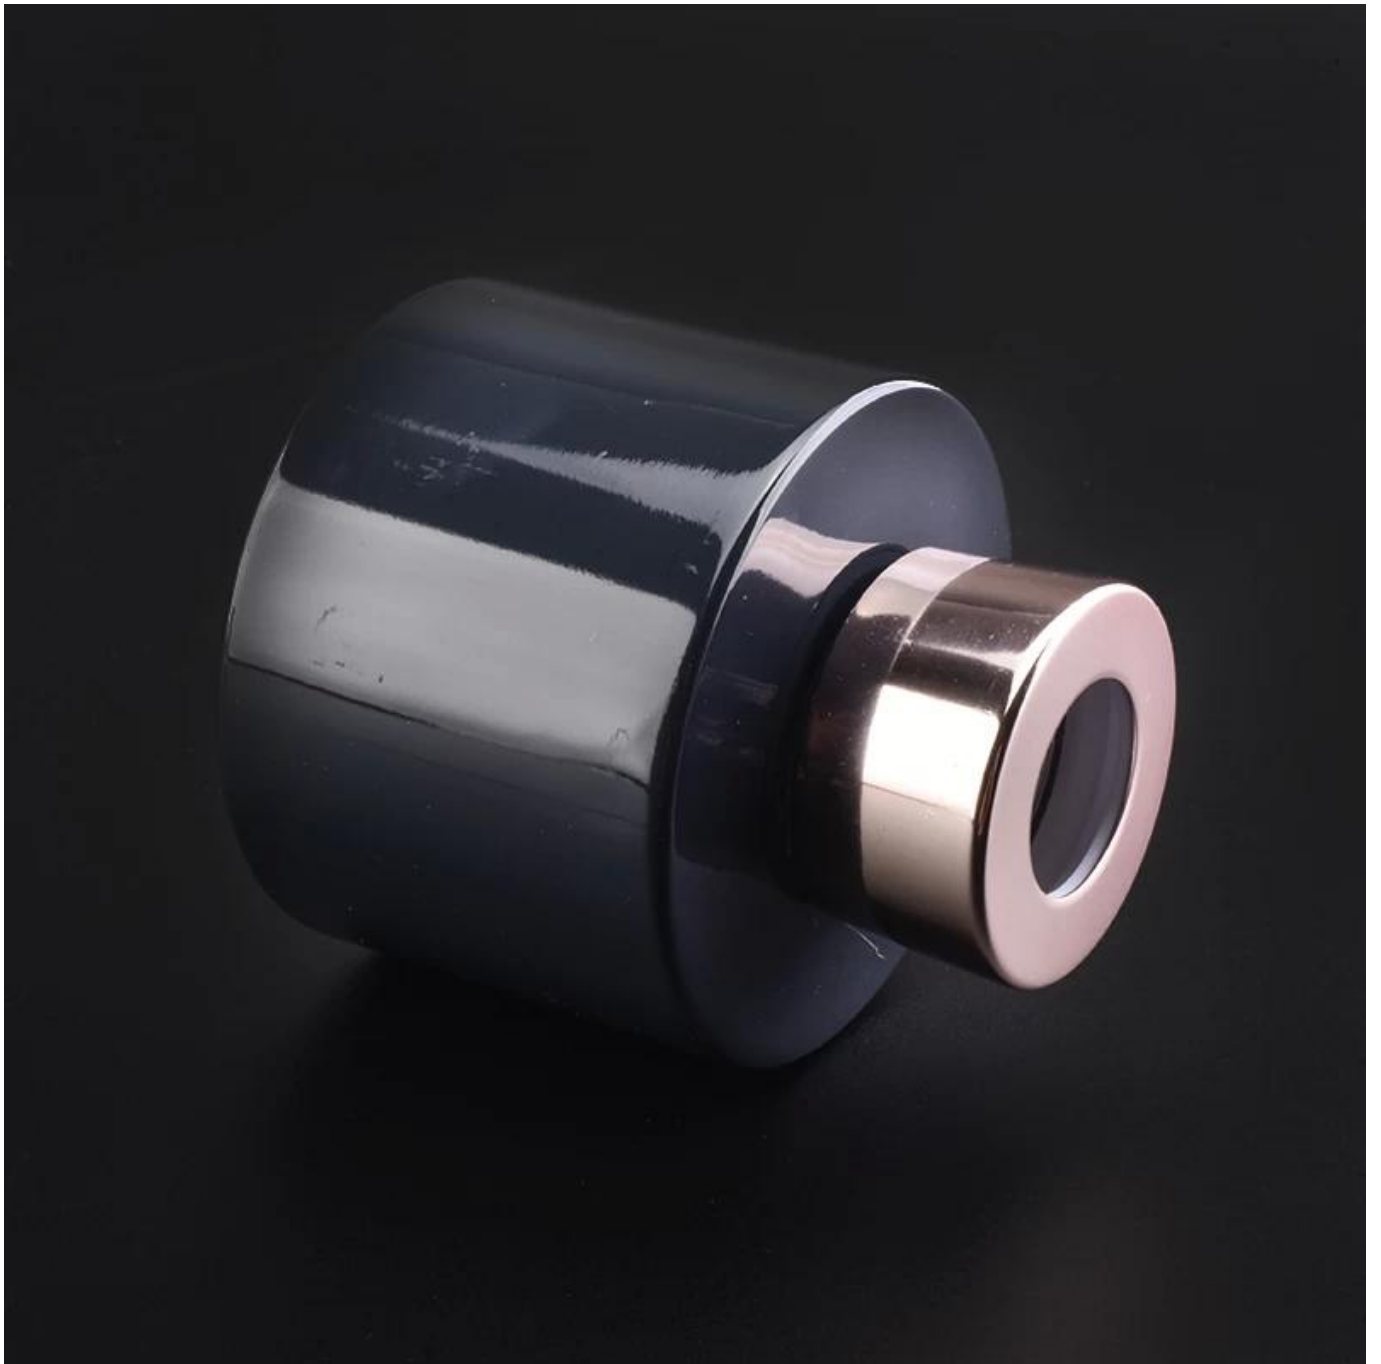

наименование товара	100 мл 150 мл 200 мл пустых парфюмерных бутылок с тростником
------------------------	---

Образец время	1. 5 дней, если есть стеклянная форма и размер 2. 15 дней, если вам нужны новые формы и стекло размера
Мера	Пункт: Пункт: SGLG23011620 Тор Di: 45 мм Нижний Di: 80 мм Высота: 113 мм Вес: 374 г Capacity: 258 мл
Упаковка	Нормальная упаковка, отдельная подарочная коробка, коробка из ПВХ, окна, цветная коробка, белая коробка и т. Д.
Доставка время	В течение 35 дней после того, как выборка и заказ подтвердил
Оплата срок	Заранее на 30% депозит на Т/Т и баланс против копии В/Л
Отправка	По морю, по воздуху, экспресс и ваш судоходной агент приемлемо
Повод использования	Домашний декор, свадебное украшение, свадебные услуги, улучшение украшения