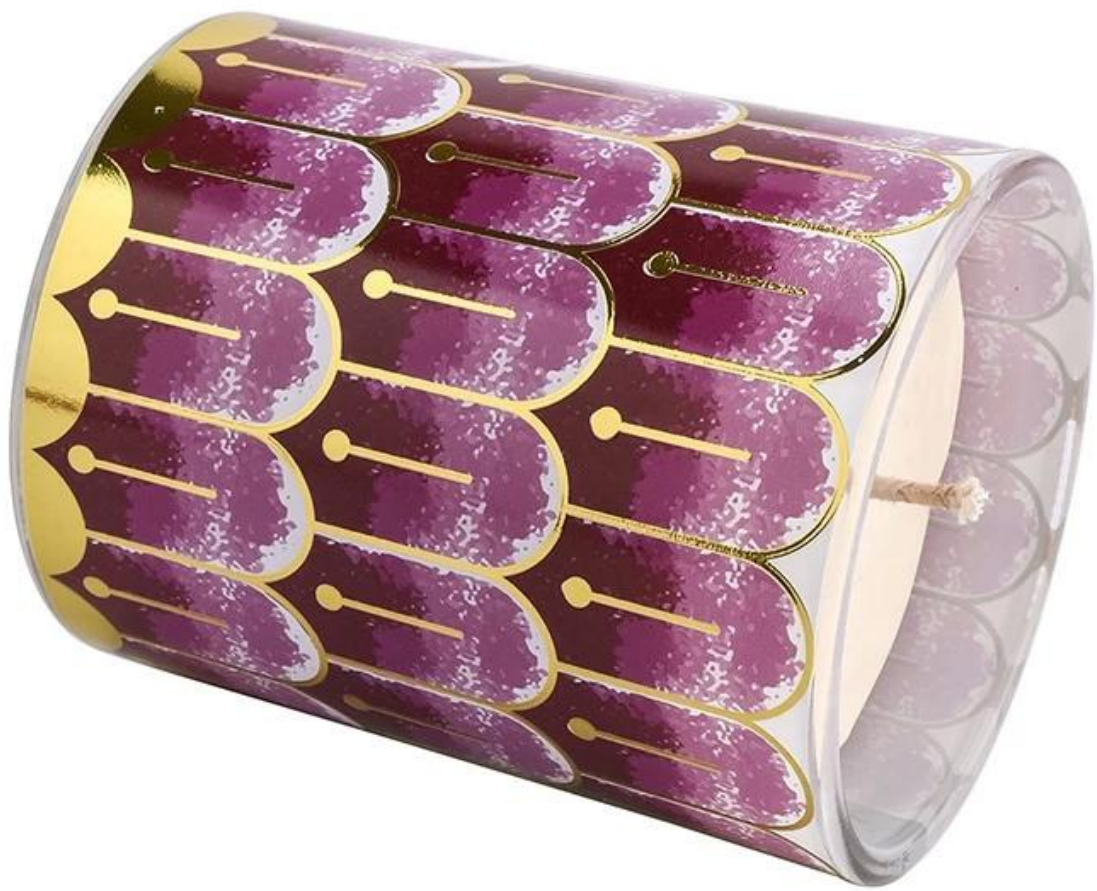

Пусть это пианино примет форму цветочной бумаги UU. **стеклянная банка для свечей** Стань ярким цветом в своей жизни, освети каждый обычный и прекрасный день!