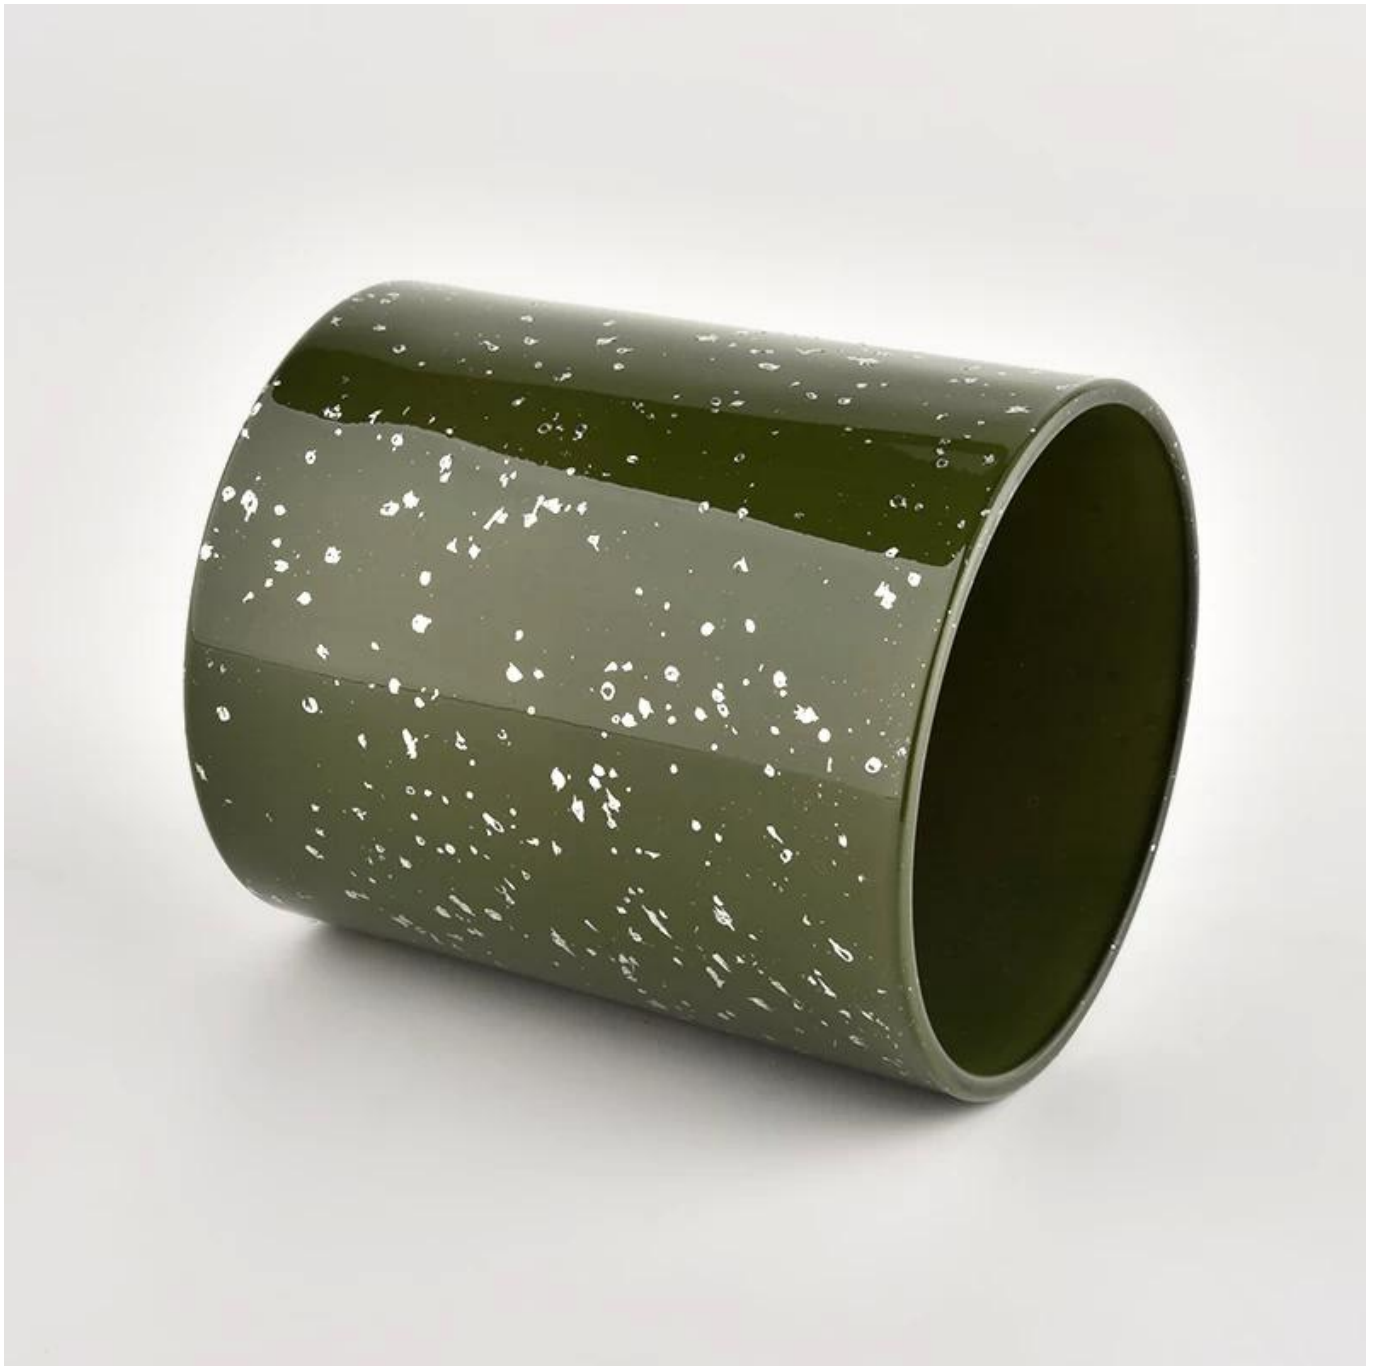

Мера	Предмет номер.:SGHL21112606 Верхний DIA: 80 мм Нижний Di: 74 мм Высота: 90 мм Вес: 303G Вместимость: 290 мл
Упаковка	Обычная упаковка, отдельная подарочная коробка, коробка из ПВХ, окна, цветная коробка, белая коробка и т. Д.
Доставка время	Подтверждено в течение 35 дней после репетиции и порядка
оплата выражение	Заранее на 30% депозит Т/Г и оставшаяся сумма против копии В/Л
Транслировать	В море, воздух, согласно Express, и ваш представитель доставки приемлем
Мероприятие использования	Жилая культура, свадебное украшение, свадебные лекции, декоративное улучшение,