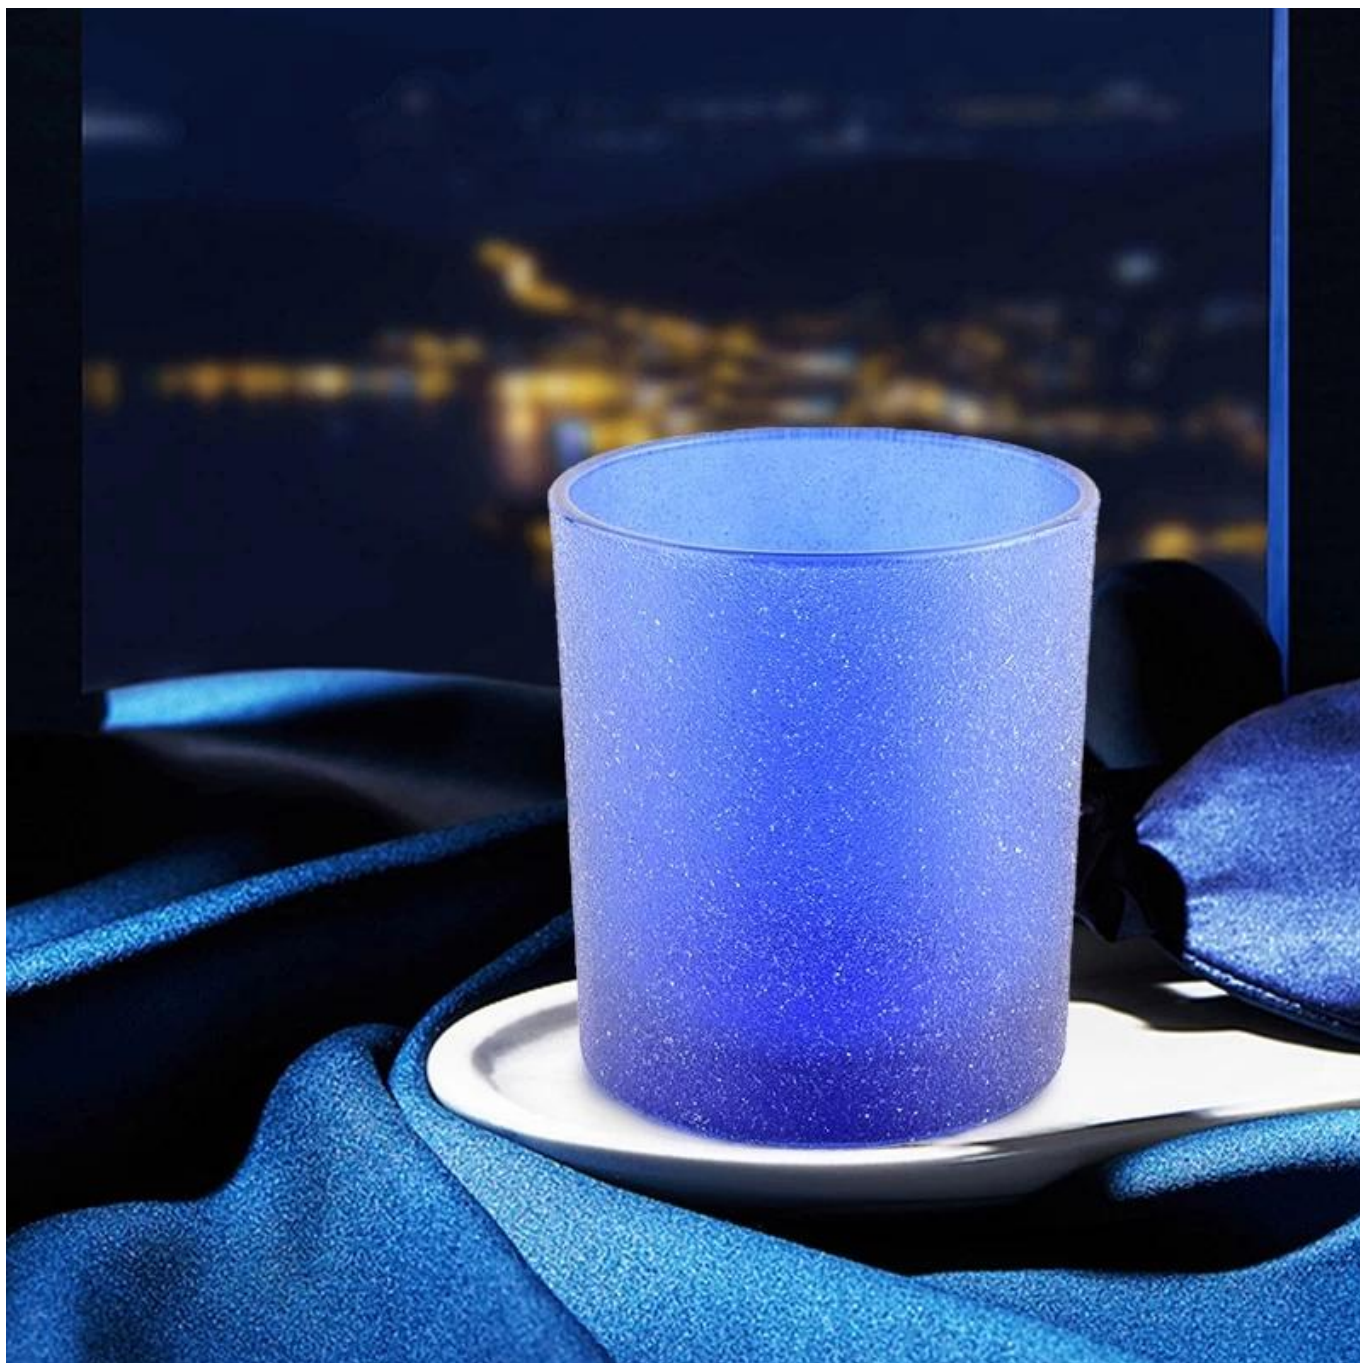

А [Стеклянные свечи банки](#) Зажгите свечу, когда пламя осветится, прекрасные оттенки вспыхивают. Unique Frosted Glass Bar для изготовления свечей, для вашего собственного использования или для бизнеса, является замечательным выбором. После того, как свеча исчезла, банку также можно использовать для хранения проектов ремесленника и других мелких предметов.