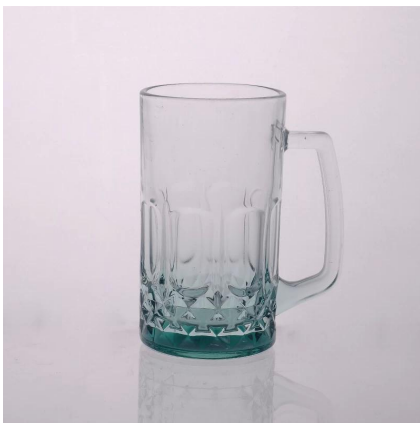

Оптовые продажи пива стекло/пиво очки

Product Details

	Итме нет	SGJD150416028
	Размер	80 * 80 * 143 мм
	Емкость	492 мл
	Материал	Высота белого стекла
	Ремесло	Машина ветром
	Пример	7 дней
	Условия оплаты	заранее, Т/Т 30% депозита и баланс после показывая копию аккредитива
	Сертификация	Пищевой безопасной, блюдо шайба тест, FDA, LFGB
	Для вашего выбора	1, любой логотип, печать на стеклянное тело 2, любой цвет окрашены, матовое, Гальваника, лазерная логотип для отделки 3, Специальные упаковки термоусадочной пленкой, подарочной коробке цвета, белые коробки и т.д. 4, любой формы, размера удовлетворить ваши потребности

More Product Pictures

Similar Products Link

[рельефные пивная кружка](#)

[18 гр стекло пивная кружка](#)

[стеклянный стакан молока с изображением](#)

Office & Sample Room

Factory Show

Особенности месяца ветром стекла