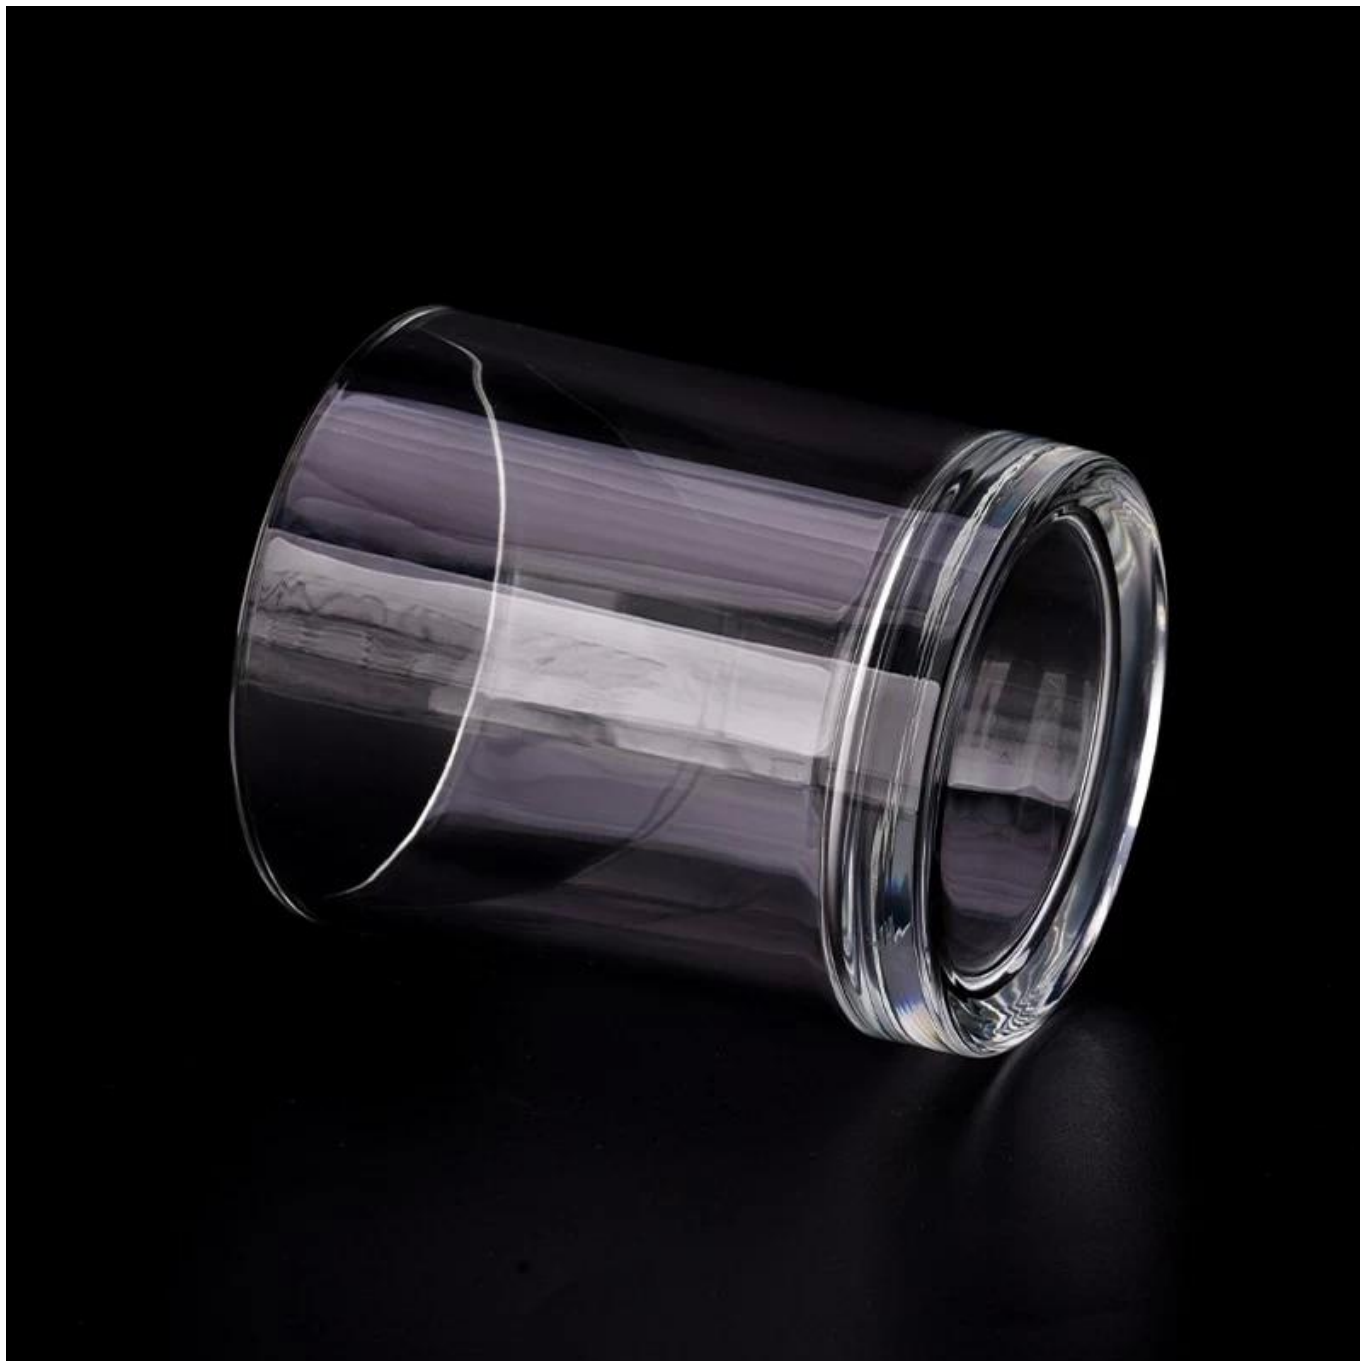

- Качество продукта является основным направлением в [Солнечная стеклянная посуда](#) [Солнечная стеклянная посуда](#) После снесения 80 000 штук стеклянного сосуда с едва заметным пятен.

Описание продукта

наименование товара	Оптовая 374 мл Стеклобанка Для домашнего деко
Образец времени	1. 5 дней, если есть стеклянная форма и размер 2. 15 дней, если вам нужны новые формы и стекло размера
Мера	Предмет номер.: SGKY23083102 Верхняя диапа: 86 мм Нижний диаг: 81 мм Высота: 100 мм Толщина дна: 15 мм Масса: 418 g Емкость: 374 мл
Упаковка	Нормальная упаковка, отдельная подарочная коробка, коробка из ПВХ, окна, цветная коробка, белая коробка и т. Д.
Срок поставки	В течение 35 дней после того, как выборка и заказ подтвердил
Условия оплаты	Заранее на 30% депозит на Т/Т и баланс против копии В/Л
Отправка	По морю, по воздуху, экспресс и ваш судоходной агент приемлемо
Повод использования	Домашний декор, свадебное украшение, свадебные услуги, улучшение украшения,

Этот Стеклянная свеча банка изготовлен из тонкого стекла и тщательно обработана и украшен, чтобы сделать его внешний вид гладким и прозрачным, что дает людям ощущение высокой текстуры и изысканности.

Стеклянная свеча банка может быть размещен в соответствии с необходимостью различного количества свечей, настраивая яркость и осветительный эффект подсвечника, чтобы создать теплую и романтическую атмосферу праздника.