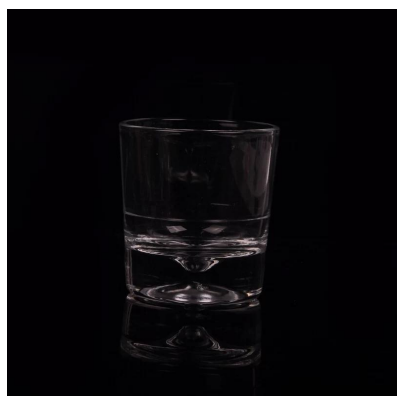

Office & Sample Room

- [Шэньчжэнь Солнечный стекло, ООО](#) была создана в 1992 году. Мы были в этой отрасли области для более 20 лет.
- •
- Наши продукты линии варьируются от ручной работы машины сделаны. Мы уже обильные продукции