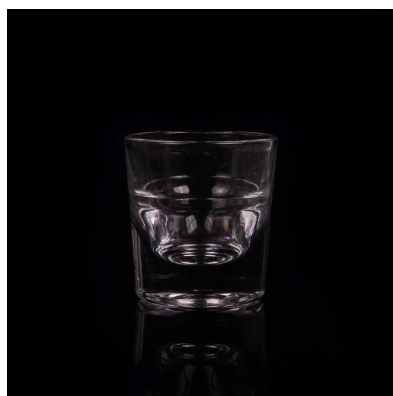

Office & Sample Room

- [Шэньчжэнь Солнечный стекло, ООО](#) была создана в 1992 году. Мы были в этой отрасли области для более 20 лет.
- •
- Наши продукты линии варьируются от ручной работы машины сделаны. Мы уже обильные продукции