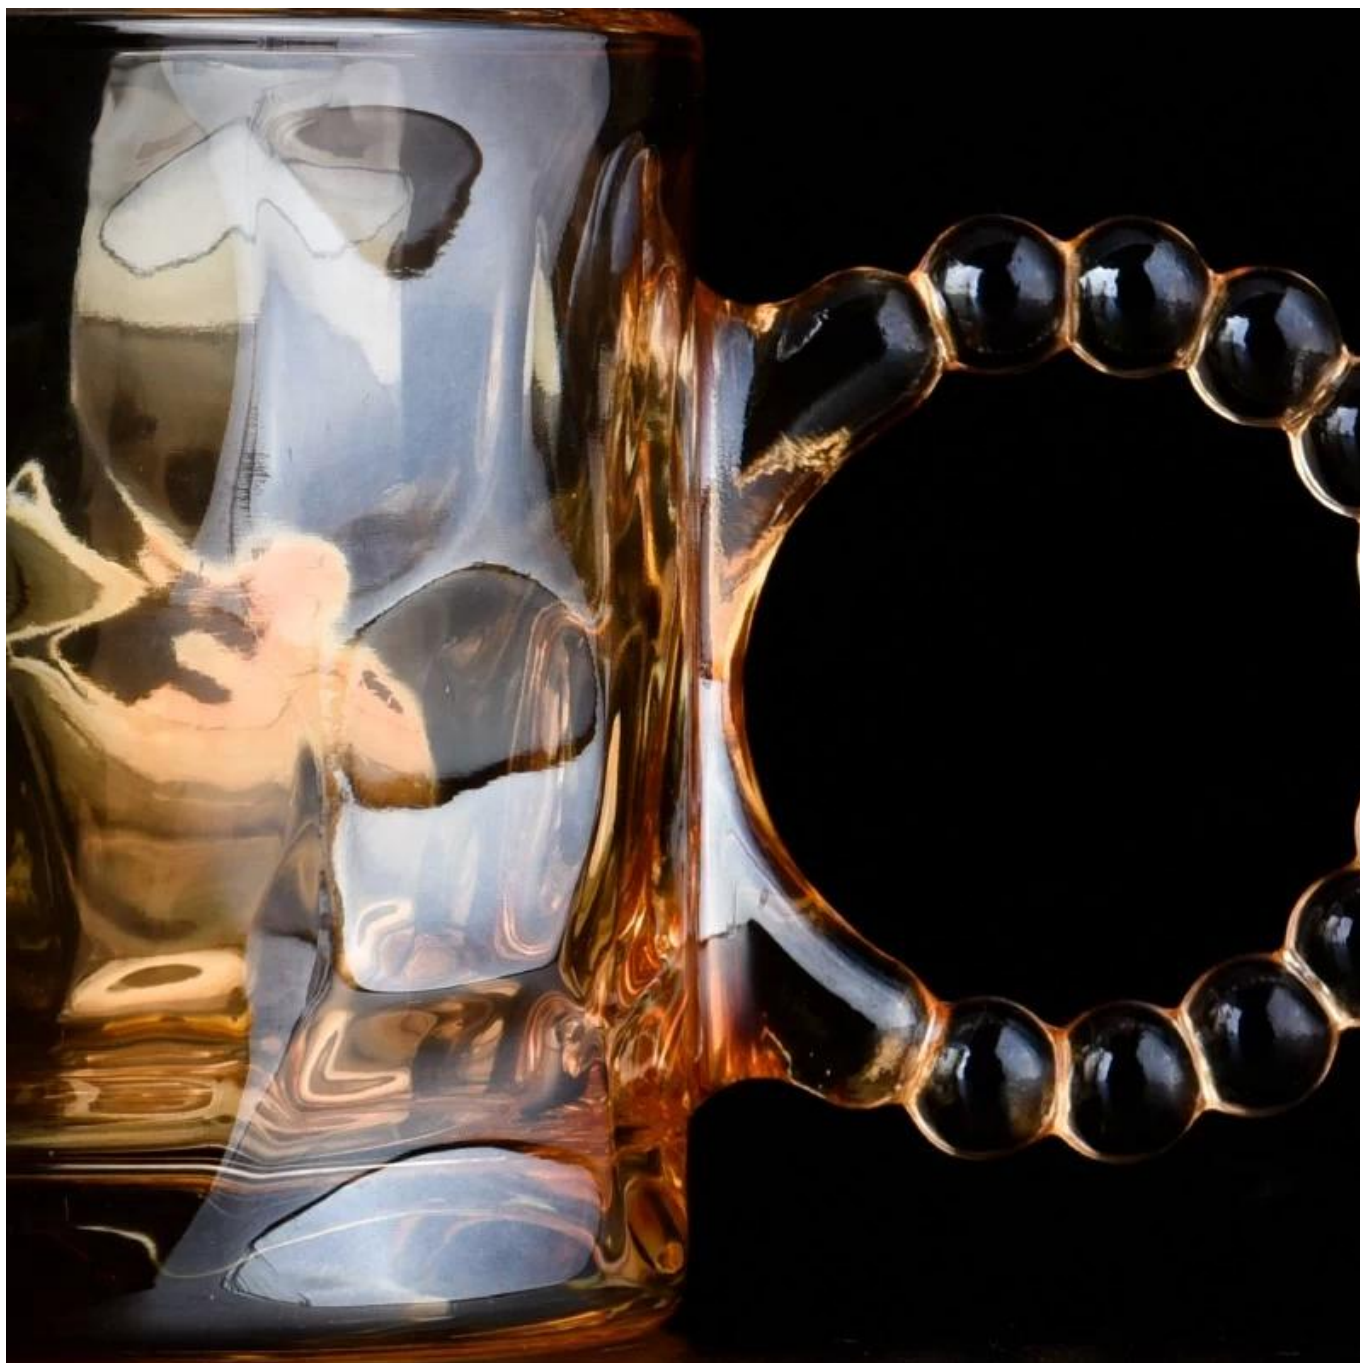

Наши роскошные банки для свечей для производителя свечей Силивера «Объектив», этот потрясающий интерьер имеет рефлексивную отделку, которая будет светиться с пламенем свечи, идеально подходящим для модного декора, свадебных услуг или роскошных линий. Дает немного роскоши любой комнате.