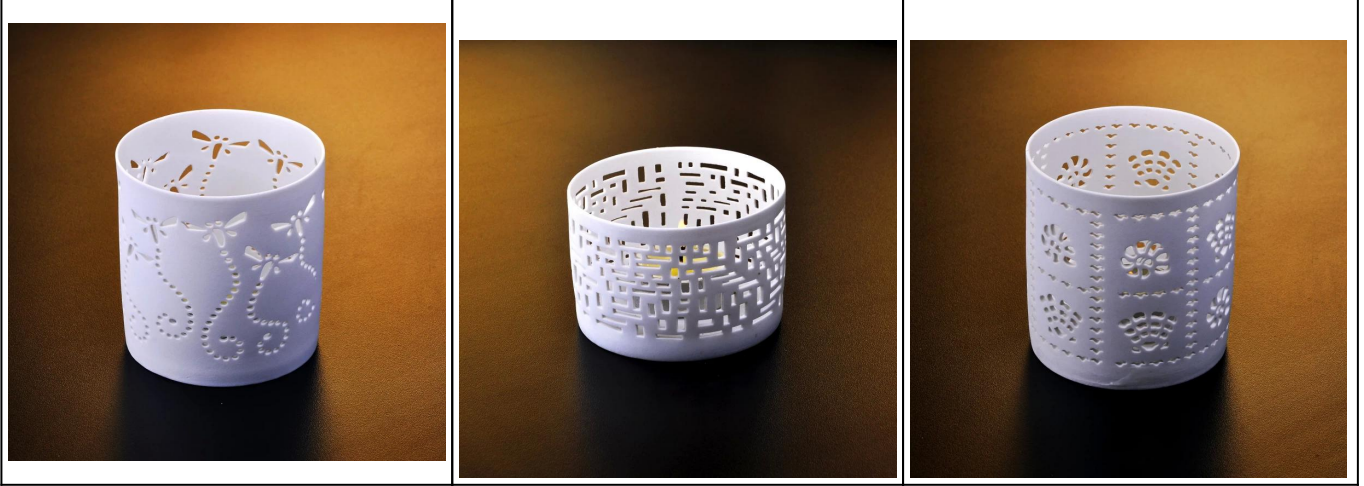

Белый выдалбливают подсвечник свечи банку

Product Details

	Имя элемента	белый выдалбливают подсвечник свечи банку
	Предмет номер.	SGJH003
	Размер	T: 80 мм * B: 77 мм * H: 83мм
	Марка	Солнечный стеклянная посуда
	Время образца	1,5 дней, если на существование форму и размер продуктов 2.15 дней, если нужна новая форма и размер продукции
	Упаковка	Нормальные безопасности упаковки 24pcs / 36pcs / 48pcs т.д. в коробке экспорта с яйцом делителя
	МОQ	5000pcs
	Срок поставки	В течение 35 дней после заказа подтвердил
	Условия оплаты	30% депозит по T / T заранее, баланс после показа копию B / L
	Характеристика продукта	<ol style="list-style-type: none"> 1. Высокое качество и конкурирующих цены 2. Meet FDA, SGS, LFGB и т.д. тест 3. Eco людей 4. Widely обратиться к свадьбе, партии, дома, бар и т.д. 5. Machine сделал

More Product Pictures

[Similar Products Link](#)

Office & Sample Room

Factory Show

Spray colour

Чтобы получить больше информации, пожалуйста, посетите наш веб-сайт: www.okcandle.com