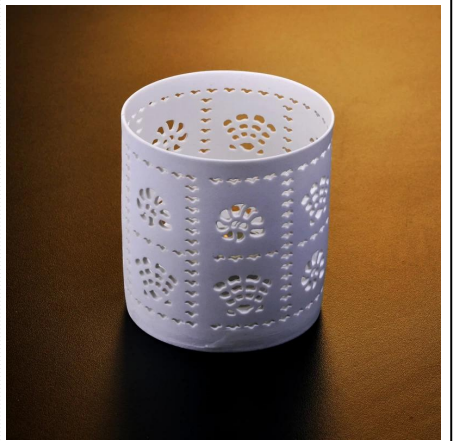

Similar Products Link

Office & Sample Room