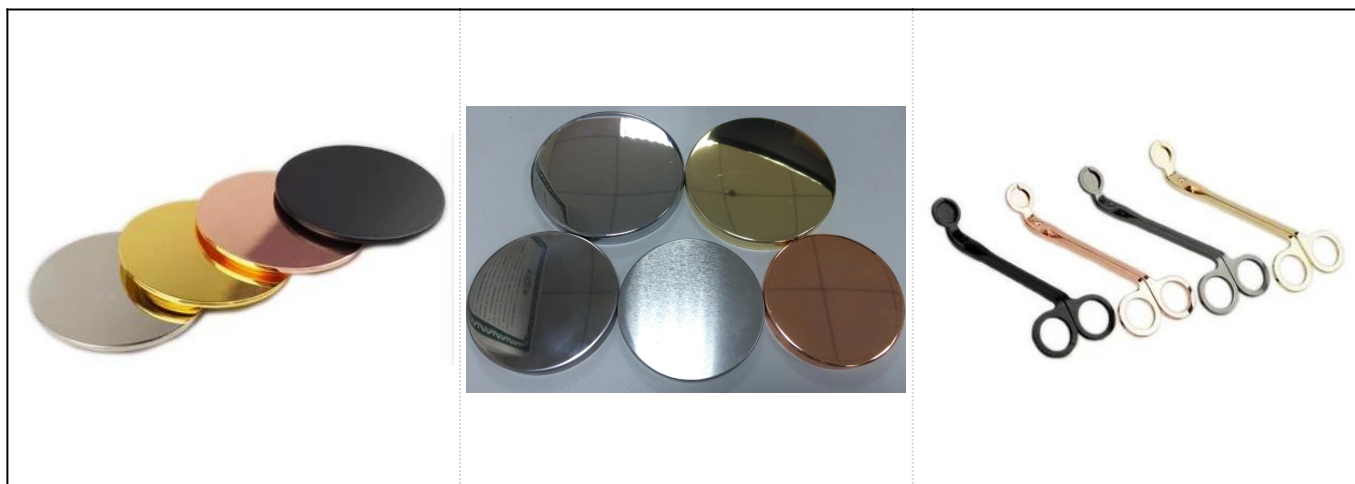

Соответствующие аксессуары: