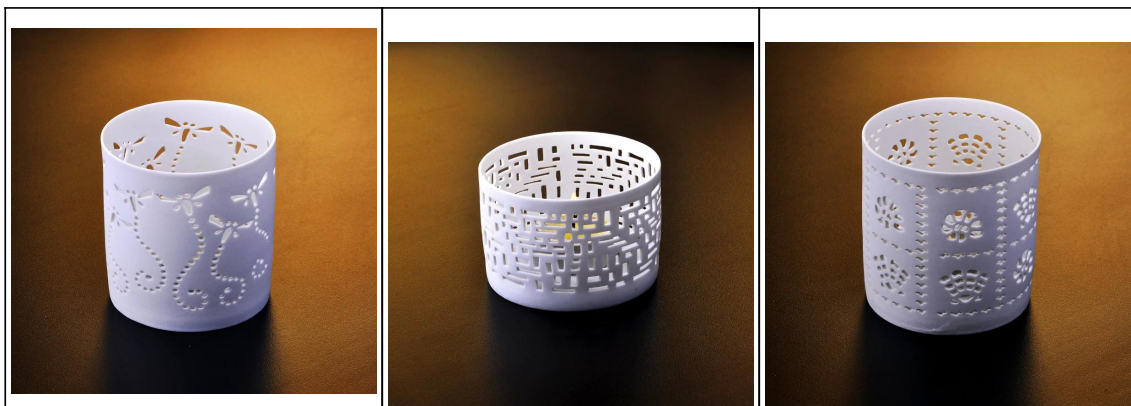

Обету свечи контейнер

Product Details

	Имя элемента	Обету свечи контейнер
	Предмет номер.	SGJH005
	Размер	T: 79mm * B: 77 мм * H: 82mm
	Вес	94g
	Время образца	1,5 дней, если на существование форму и размер продуктов 2.15 дней, если нужна новая форма и размер продукции
	Упаковка	Нормальные безопасности упаковки 24pcs / 36pcs / 48pcs т.д. в коробке экспорта с яйцом делителя
	МОQ	5000pcs
	Срок поставки	В течение 35 дней после заказа подтвердил
	Условия оплаты	30% депозит по T / T заранее, баланс после показа копию B / L
	Характеристика продукта	1. Высокое качество и конкурирующих цены 2.Meet FDA, SGS, LFGB и т.д. тест 3.Есо людей 4.Widely обратиться к свадьбе, партии, дома, бар и т.д. 5.Machine сделал

More Product Pictures

[Similar Products Link](#)

Office & Sample Room

Factory Show

Spray colour

Чтобы получить больше информации, пожалуйста, посетите наш веб-сайт: www.okcandle.com