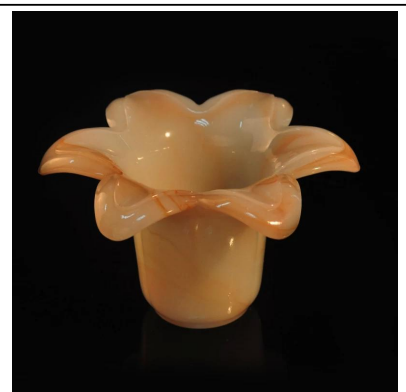

Держатели в форме мини-высокоскоростных белых теалигхт свечей

Product Details

Номер статьи.	Сгхи17040718
Материала	Высокое белое стекло с содовой
Сконструирован	Станки со стеклянными свечами
Время выборки	1.5 дней, если формы и размеры уже существуют 2.15 дней, если требуется новая форма и размер
Упаковки	Обычная упаковка 24 или 36пкс в картонных упаковках.
Емкость продукта	500 000 ~ 1 000 000 единиц в месяц
Доставки	В течение 35 дней после утверждения выборки и заказа
Условия оплаты	30% депозита t/t авансом и сальдо по копиям b/л.
Судоходств	По морю, по воздуху, Экспресс и агенту по доставке это приемлемо
Характеристики продукции	1. пригодные для использования в пабе, гостиницах, ресторанах, домах и т. д. 2. профессиональный q/c для контроля качества 3. конкурентоспособные цены и качество
Для вашего выбора	1. с удовлетворением воспринимается любая печать логотипов на стекле. 2. любой цветной окрашенный, холодный, электролитный, живописный лазерный вырез для завершения 3. Специальный пакет в виде фильма «сжатие, цветовая коробка», «белая подарочная упаковка» и т. д. 4. Откройте новую форму стекла, дерева, пластмассы или металла, как вы хотите 5. различные размеры и формы в соответствии с вашими потребностями

More Product Pictures

Similar Products Link

Office & Sample Room

Factory Show

[Задняя страница](#)