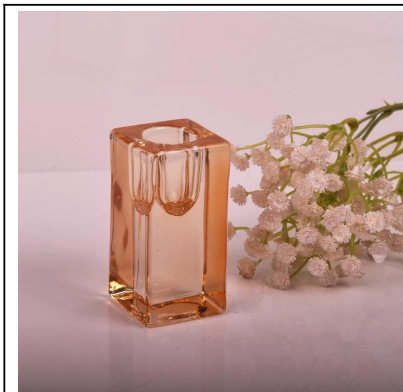

Держатели в форме мини-высокоскоростных белых теалигхт свечей

Product Details

Номер статьи.	Сгхи17040718
Материала	Высокое белое стекло с содовой
Сконструирован	Станки со стеклянными свечами
Время выборки	1.5 дней, если формы и размеры уже существуют 2.15 дней, если требуется новая форма и размер
Упаковки	Обычная упаковка 24 или 36пкс в картонных упаковках.
Емкость продукта	500 000 ~ 1 000 000 единиц в месяц
Доставки	В течение 35 дней после утверждения выборки и заказа
Условия оплаты	30% депозита t/t авансом и сальдо по копиям b/л.
Судоходств	По морю, по воздуху, Экспресс и агенту по доставке это приемлемо
Характеристики продукции	1. пригодные для использования в пабе, гостиницах, ресторанах, домах и т. д. 2. профессиональный q/c для контроля качества 3. конкурентоспособные цены и качество
Для вашего выбора	1. с удовлетворением воспринимается любая печать логотипов на стекле. 2. любой цветной окрашенный, холодный, электролитный, живописный лазерный вырез для завершения 3. Специальный пакет в виде фильма «сжатие, цветовая коробка», «белая подарочная упаковка» и т. д. 4. Откройте новую форму стекла, дерева, пластмассы или металла, как вы хотите 5. различные размеры и формы в соответствии с вашими потребностями

More Product Pictures

Similar Products Link

Office & Sample Room

Factory Show

[Задняя страница](#)