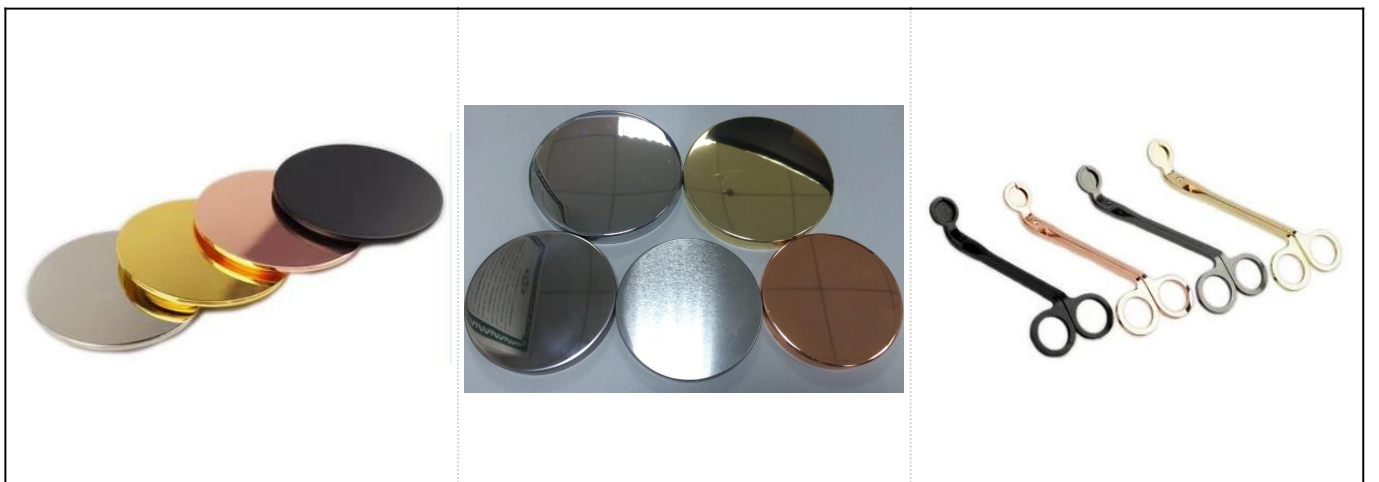

Соответствующие аксессуары: