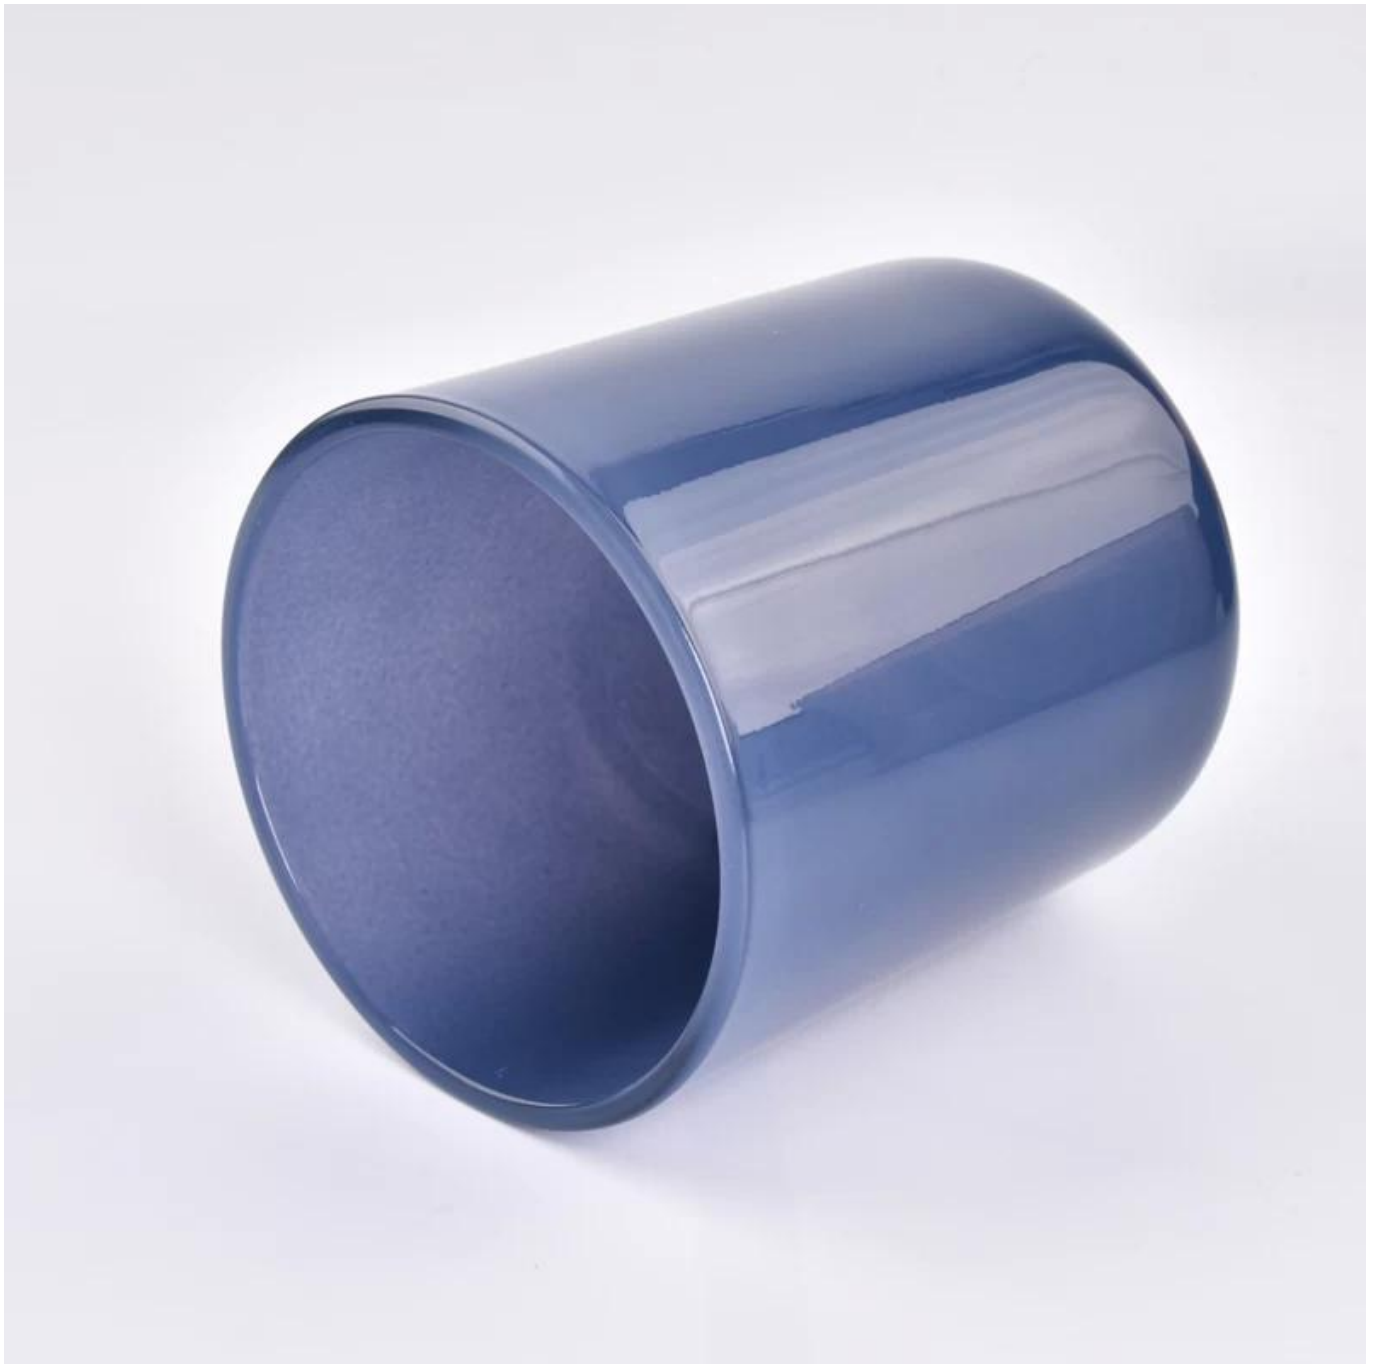

Образец время	1. 5 дней, если есть стеклянная форма и размер 2. 15 дней, если вам нужны новые формы и стекло размера
Мера	Пункт: Пункт: SGZX23011606 Тор Di: 95 мм Нижний диаг: 90 мм Высота: 109 мм Вес: 485 г Capacity: 508 мл
Упаковка	Нормальная упаковка, отдельная подарочная коробка, коробка из ПВХ, окна, цветная коробка, белая коробка и т. Д.
Доставка время	В течение 35 дней после того, как выборка и заказ подтвердил
Оплата срок	Заранее на 30% депозит на Т/Т и баланс против копии В/Л
Отправка	По морю, по воздуху, экспресс и ваш судоходной агент приемлемо
Повод использования	Домашний декор, свадебное украшение, свадебные услуги, улучшение украшения