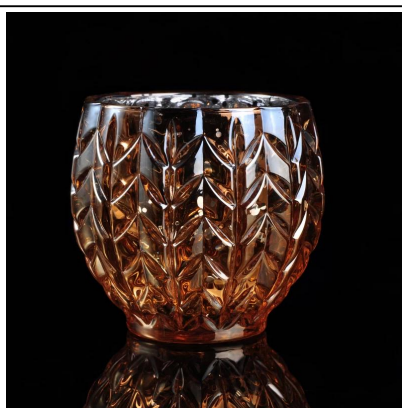

Similar Products Link