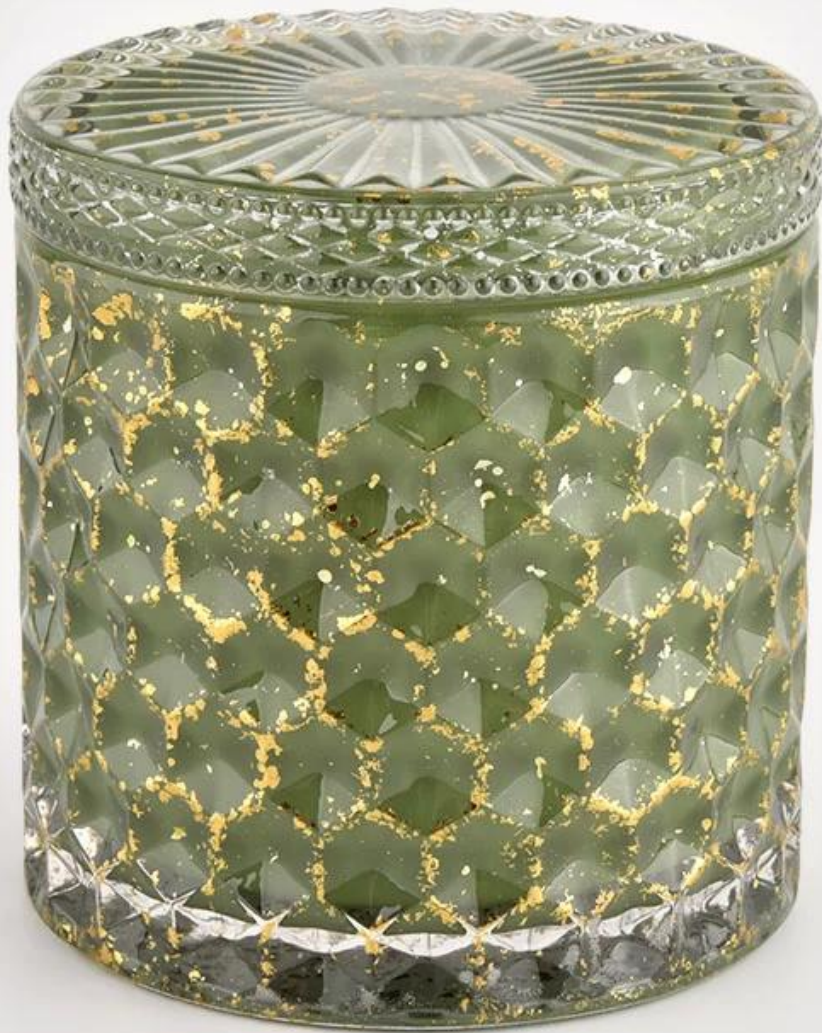

Уникальный зеленый декор с крышками цилиндра Свадебные вазы Столовый стол центральные части

## Описание продукта

Наименование товара	Уникальный зеленый декор с крышками цилиндра Свадебные вазы Столовый стол центральные части
образец время	1. 5 дней, если есть стеклянная форма и размер 2. 15 дней, если вам нужны новые формы и стекло размера

Мера	Пункт №: SGHL21112603 Верхний диа.: 99 мм Нижний диа.: 99 мм Высота: 90 мм Емкость: 440 мл Вес: 525 г
Упаковка	Обычная упаковка, отдельная подарочная коробка, коробка из ПВХ, окна, цветная коробка, белая коробка и т. Д.
Доставка время	Подтверждено в течение 35 дней после репетиции и порядка
оплата выражение	Заранее на 30% депозит Т/Т и оставшаяся сумма против копии В/Л
Транслировать	В море, воздух, согласно Express, и ваш представитель доставки приемлем
Мероприятие использования	Жилая культура, свадебное украшение, свадебные лекции, декоративное улучшение,