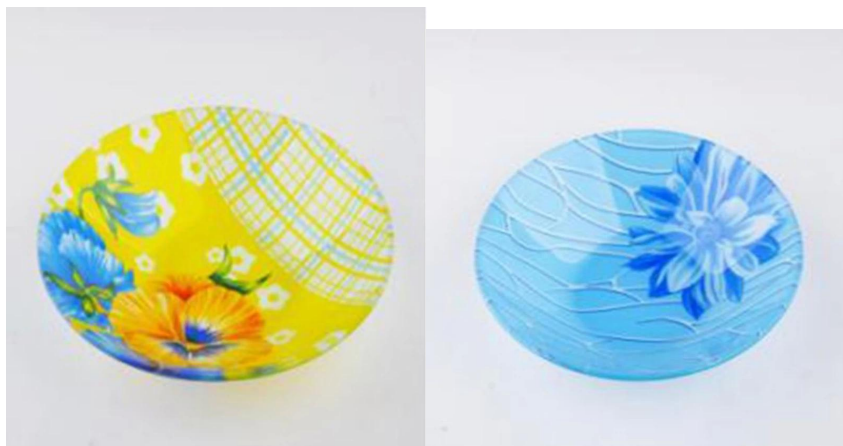

Похожие изделия:

Для получения дополнительной машины сделаны [стеклянный шар](http://www.okcandle.com/) или любой посуда
пожалуйста, посетите наш веб-сайт: <http://www.okcandle.com/>