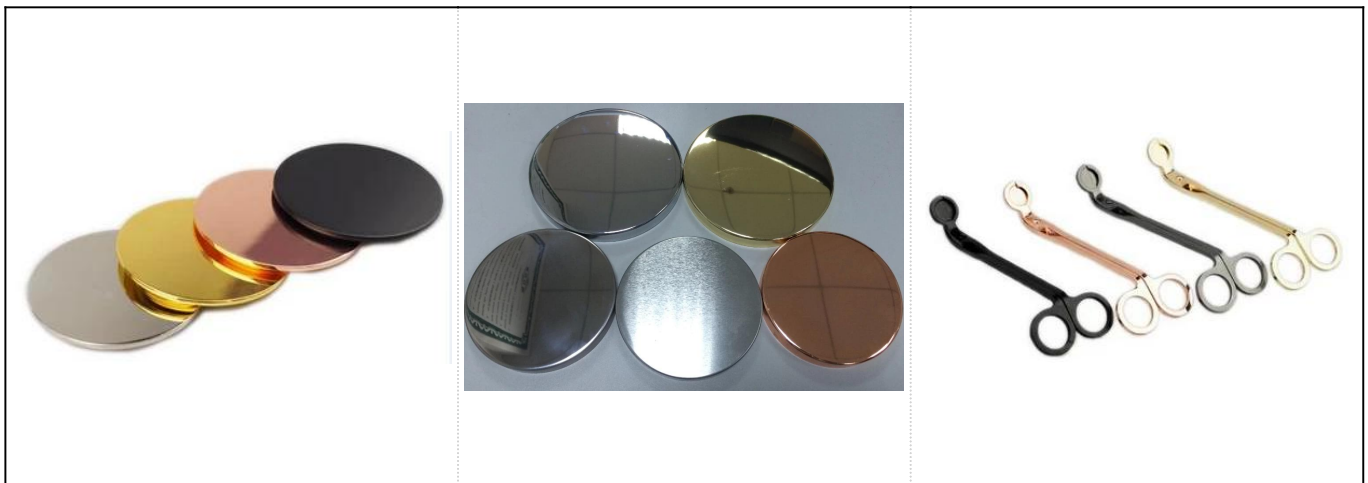

Соответствующие аксессуары:

Office & Sample Room

Sunny Glassware - ведущий поставщик держателей свечей в Китае с 1992 года, наши стеклянные / керамические / бетонные банки для свечей и т. Д. И подходящие аксессуары главным образом экспорт в США, ЕС, АС более чем за 24 года опыта. Мы строго следим за качеством, наша команда контроля качества проверяет продукты от сырья до производства, а затем на упаковку шаг за шагом, проверка строго в соответствии со стандартом AQL.

Наш сервис:

& GT; Различные формы и размеры доступны, также приветствуем ваш собственный дизайн.

& GT; Аксессуары: колпачок, стекло / металл / деревянная крышка, воск и т. Д.