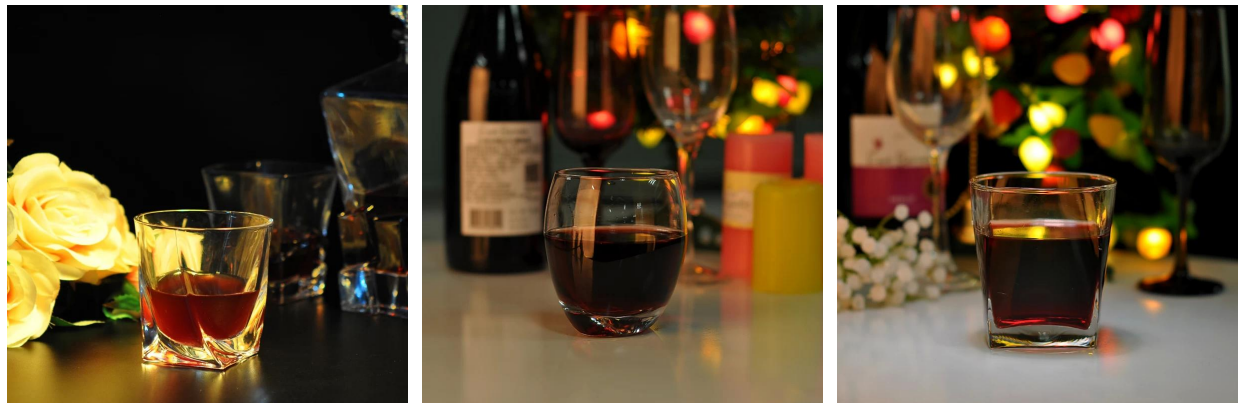

Everything is going on, but don't give up trying

More Product Pictures

Различный дизайн виски стекла для вашего выбора

[Similar Products Link](#)

Office & Sample Room

[Шэньчжэнь Солнечный стекло, ООО](#) была создана в 1992 году. Мы были в этой отрасли области в течение более 20 лет, как профессиональным производителем, мы специализируемся в проектировании изделия из стекла, производство стекла а также экспорт. Наши продукты линии варьируются от ручной работы машины сделаны. Мы уже производится обильные продукты, такие как [стеклянный стакан](#), [боросиликатное стекло](#), [выстрел из стекла](#), [вазы](#), [чаши](#), [держатель для свечи](#), [фужеры](#), [пепельницы](#), [tableware](#), [drinking стекло](#), и др. все ежедневного использования посуды, в общей сложности есть более чем 4000 различных стилей. У нас отлично Проектная группа для создания инновационных продуктов и строгого контроля качества team для assurance качества. OEM/ODM service поддерживаются как хорошо.