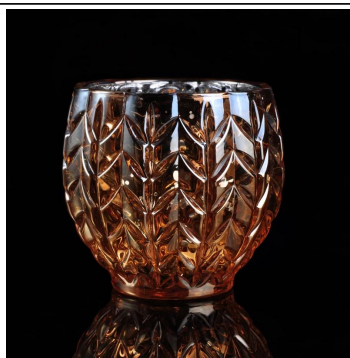

Similar Products Link