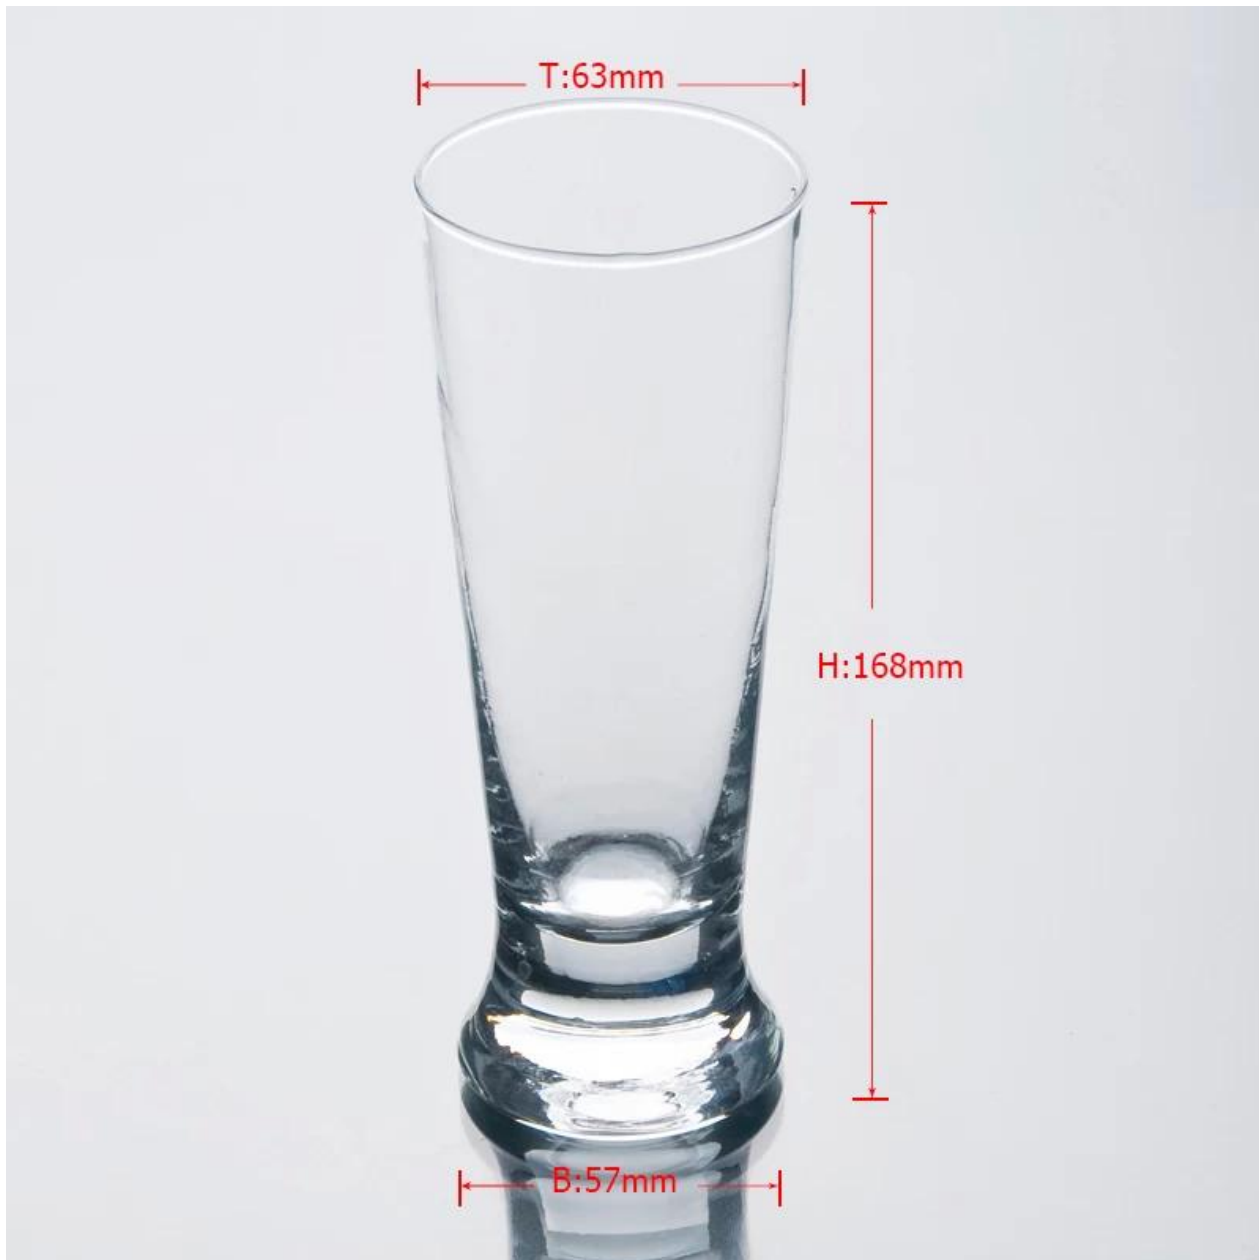

Сопутствующие товары: