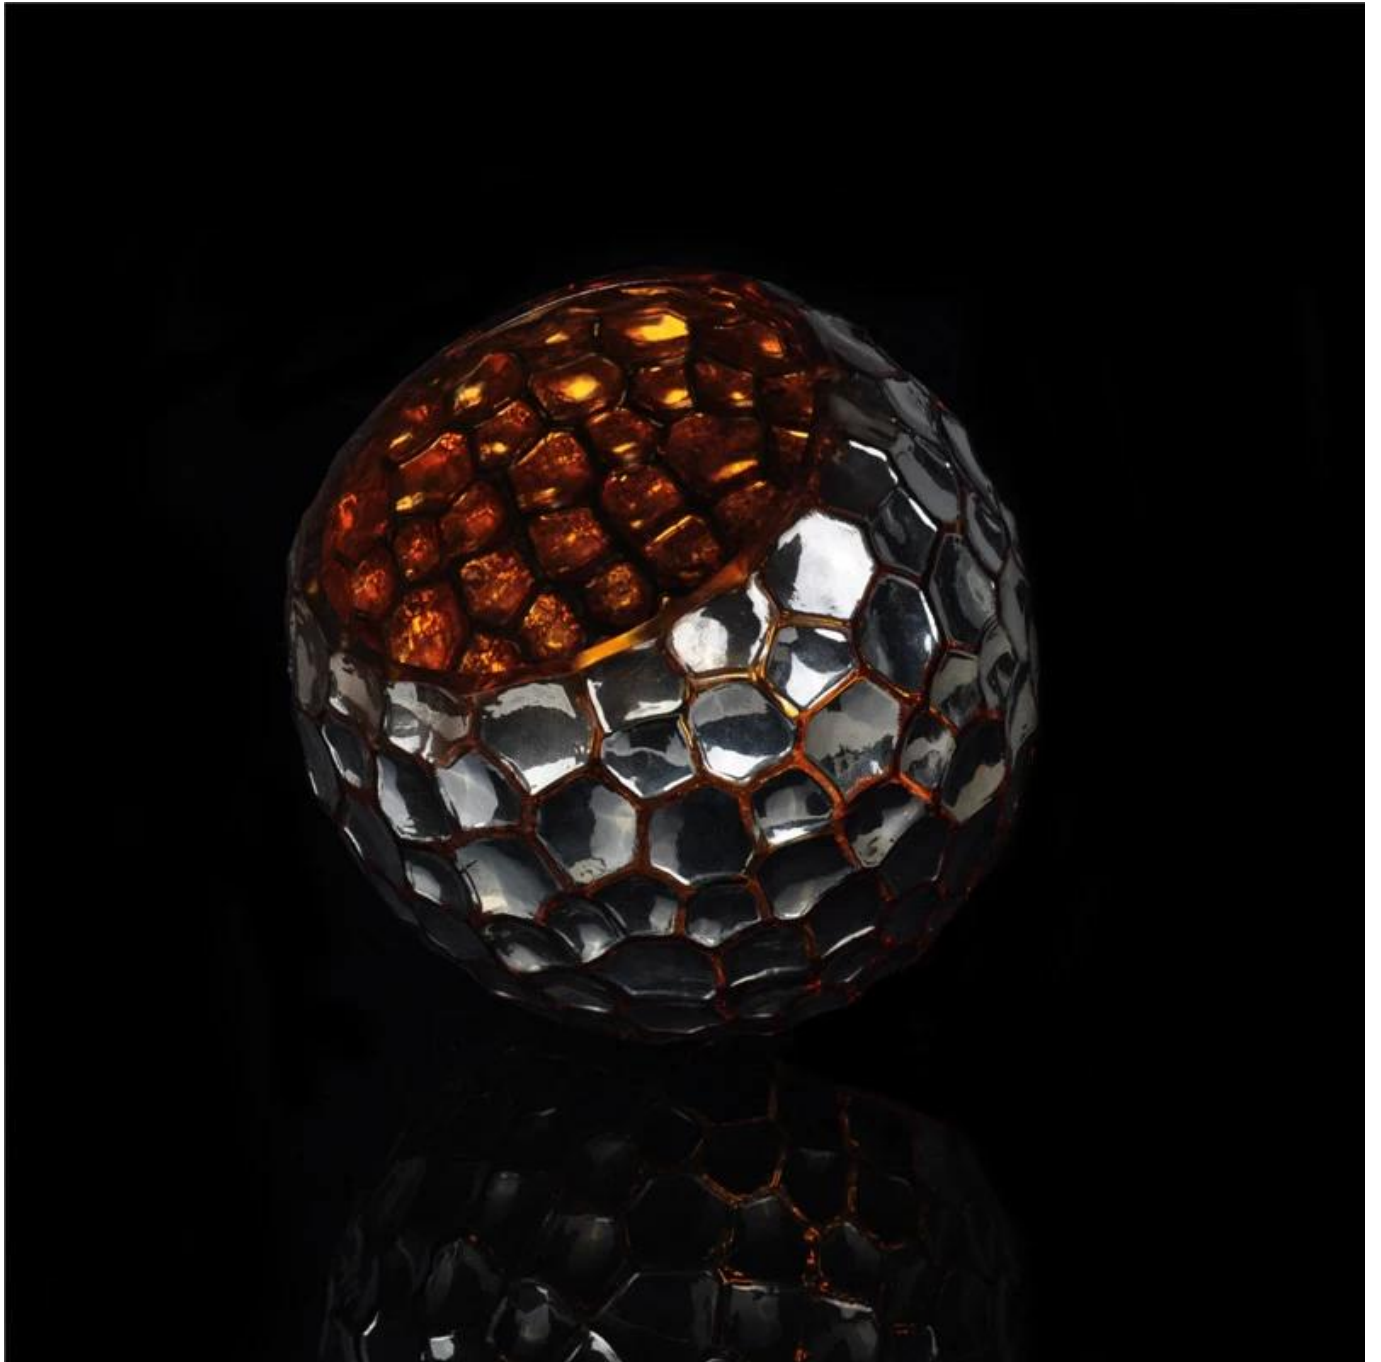

Прозрачное стекло чашка шампанского флейты

Product Details

	Нет Itme	SGXH15113010
	Размер	115 * 69 * 114 мм Максимальный диаметр: 150 мм
	Вместимость	1119ml
	Материал	Высота белое стекло
	Цвет обложки	Гальваника, любые пользовательские доступен
	Образец	7 дней
	Условия оплаты	30% депозит по Т / Т заранее и баланс после показа копию L / C
	Сертификация	Здоровое питание, мыть в посудомоечной машине, FDA, LFGB
	Для вашего выбора	1, либо печать логотипа на стеклянном корпусе 2 Любой цвет окрашены сливки, гальванических, лазерная логотип для отделки 3 особенно термоусадочная пленка упаковка, цвет подарочной коробке, белая коробке, и т.д. 4, любой формы, размера удовлетворить ваши потребности

More Product Pictures

Similar Products Link

[Высота держатель ураган
стекла свечи с цветом
окрашены](#)

[Мать хрустальная
люстра](#)

[стекло подсвечник](#)

Office & Sample Room

Factory Show

Характеристики стекла дует месяц