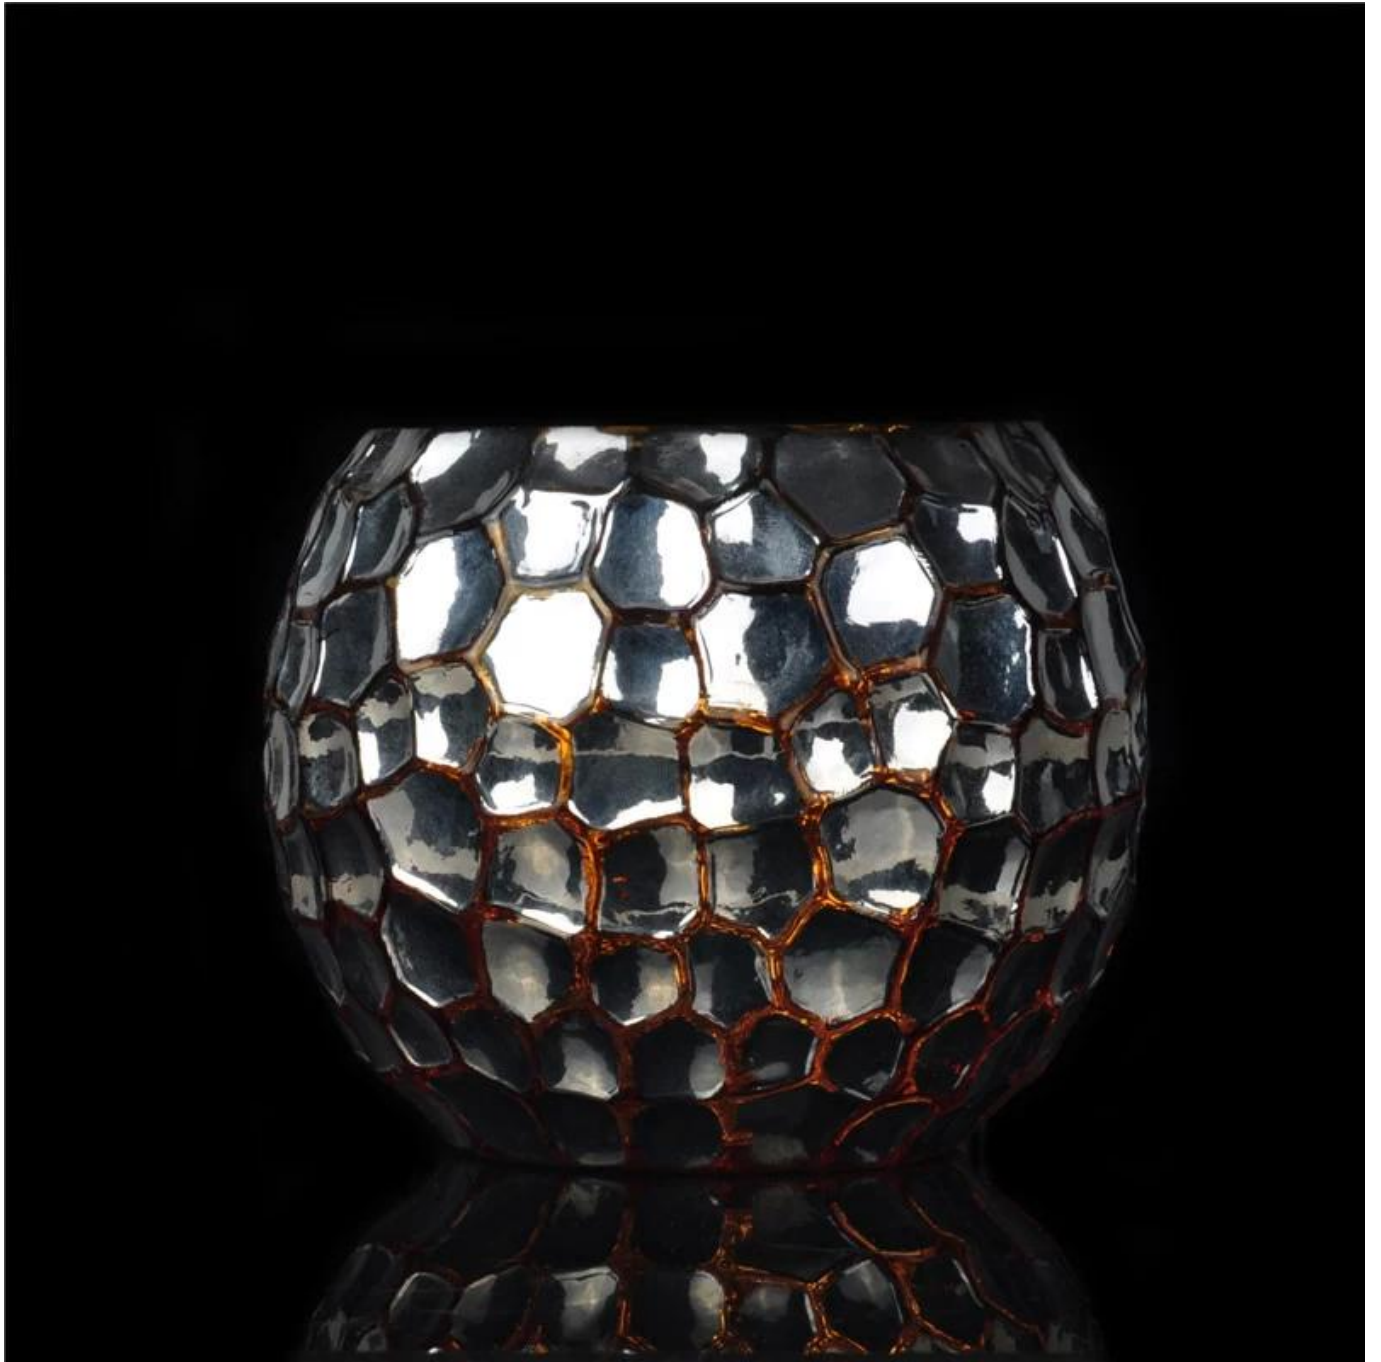

Прозрачное стекло чашка шампанского флейты

Product Details

	Нет Itme	SGXH15113010
	Размер	115 * 69 * 114 мм Максимальный диаметр: 150 мм
	Вместимость	1119ml
	Материал	Высота белое стекло
	Цвет обложки	Гальваника, любые пользовательские доступен
	Образец	7 дней
	Условия оплаты	30% депозит по Т / Т заранее и баланс после показа копию L / C
	Сертификация	Здоровое питание, мыть в посудомоечной машине, FDA, LFGB
	Для вашего выбора	1, либо печать логотипа на стеклянном корпусе 2 Любой цвет окрашены сливки, гальванических, лазерная логотип для отделки 3 особенно термоусадочная пленка упаковка, цвет подарочной коробке, белая коробке, и т.д. 4, любой формы, размера удовлетворить ваши потребности

More Product Pictures

Similar Products Link

[Высота держатель ураган
стекла свечи с цветом
окрашены](#)

[Мать хрустальная
люстра](#)

[стекло подсвечник](#)

Office & Sample Room

Factory Show

Характеристики стекла дует месяц