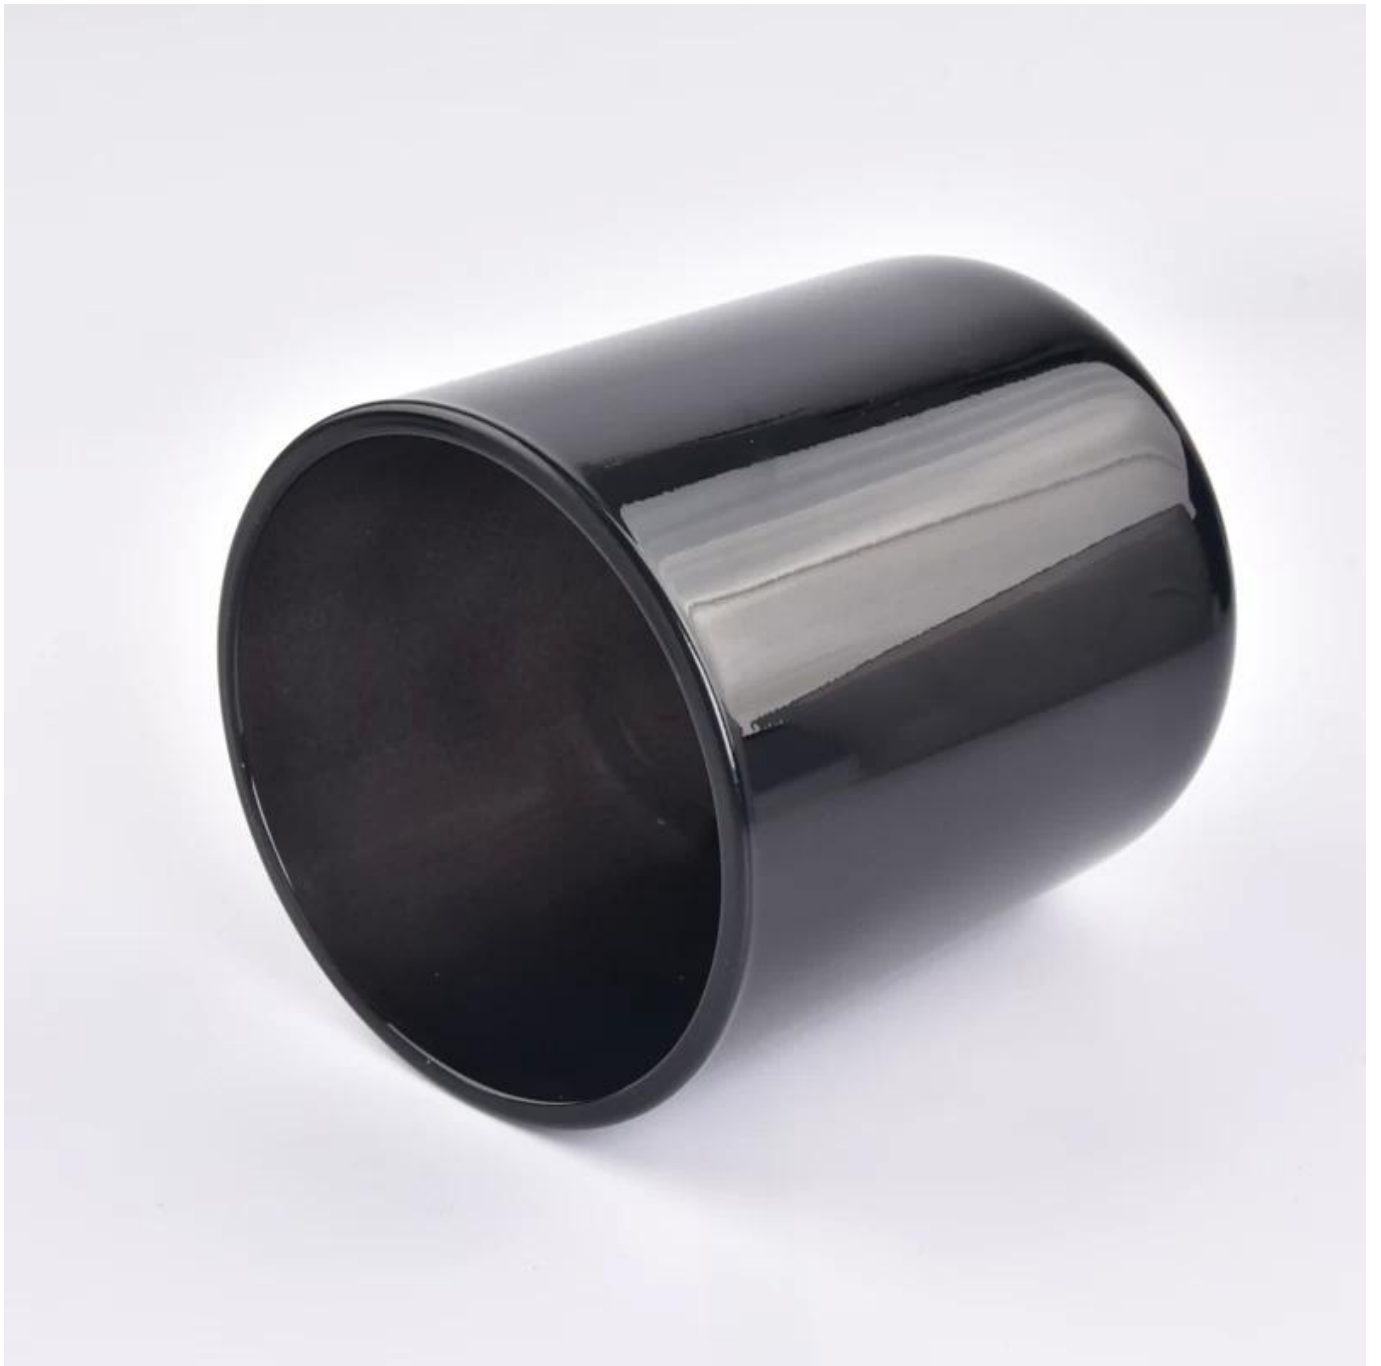

Почему выбирают Sunny.

наименование товара	Роскошные янтарные круглые дно стеклянные банки со свечами
------------------------	---

Образец время	1. 5 дней, если есть стеклянная форма и размер 2. 15 дней, если вам нужны новые формы и стекло размера
Мера	Пункт: SGZX23011609 Тор Di: 95 мм Нижний диаг: 90 мм Высота: 109 мм Вес: 485 г Capacity: 508 мл
Упаковка	Нормальная упаковка, отдельная подарочная коробка, коробка из ПВХ, окна, цветная коробка, белая коробка и т. Д.
Доставка время	В течение 35 дней после того, как выборка и заказ подтвердил
Оплата срок	Заранее на 30% депозит на Т/Т и баланс против копии В/Л
Отправка	По морю, по воздуху, экспресс и ваш судоходной агент приемлемо
Повод использования	Домашний декор, свадебное украшение, свадебные услуги, улучшение украшения