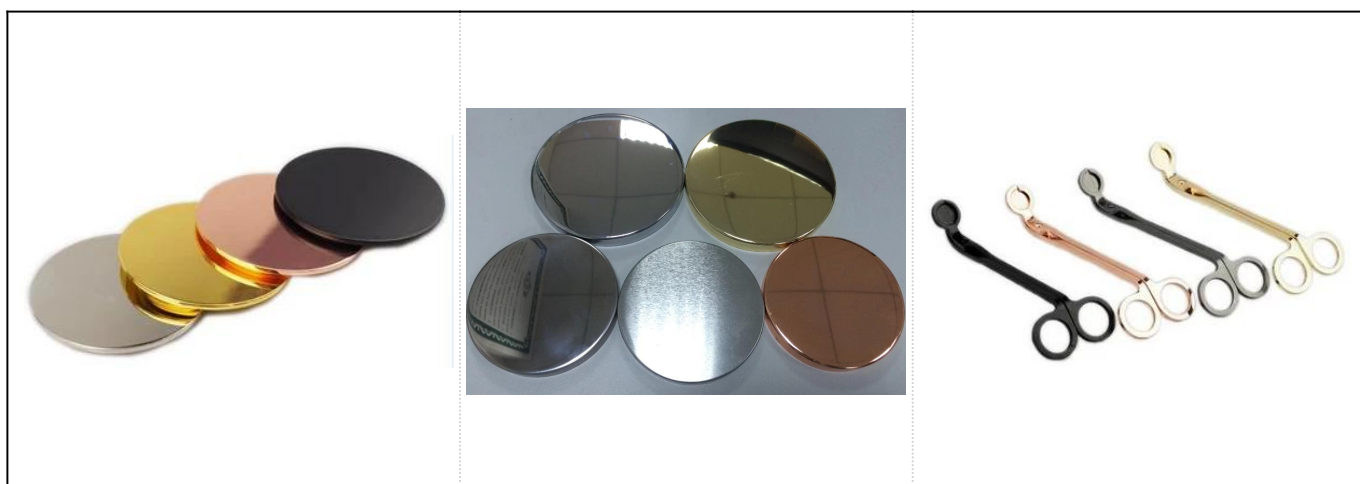

### Продукты

имя	Прозрачный Зоз толстый настенный светильник
Специальные продукты	Артикул: SGMУ18051703 Верхний диаметр: 65 мм Нижняя диам.: 60 мм Высота: 60 мм Вес: 194g Емкость: 91ml
материал	Стекло, натриево-известковое стекло, высокое белое стекло
аксессуары	Крышка, стекло / металл / деревянная крышка и т. Д.

More Product Pictures

**Соответствующие аксессуары:**