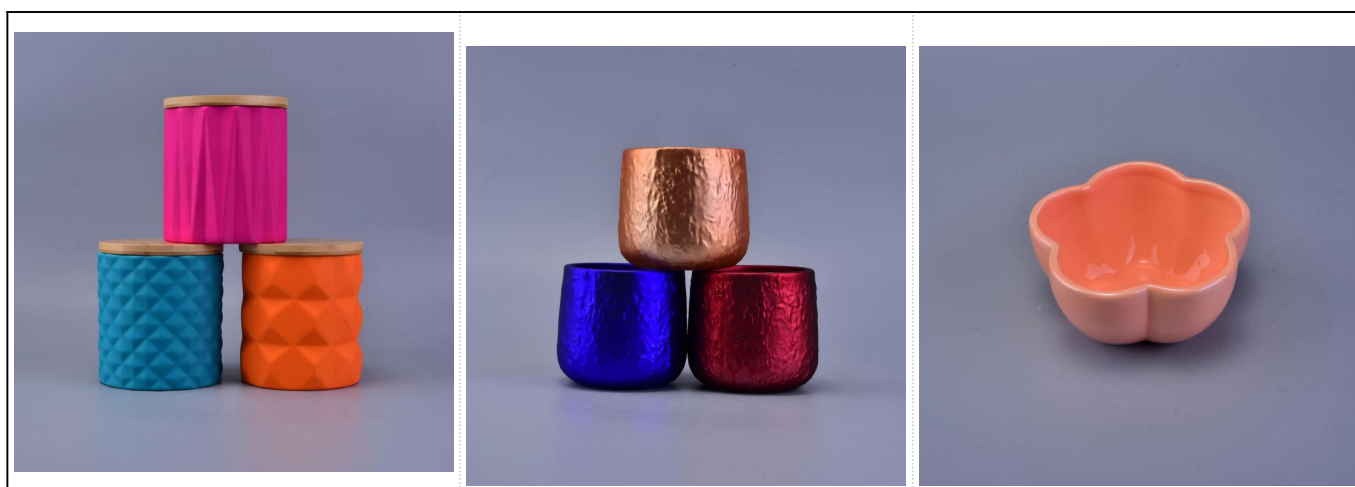

Использование продукта

---

1. Идеально подходит для украшения венчания, украшения дома, партия, банкет ЭСТ,
2. Идеально подходит в качестве великолепной центральным для события
3. Он может украсить в помещении и на открытом воздухе с этим Delicated роза рисунок стекла [подсвечник](#),
4. Это замечательный подарок, как новоселье и других мероприятий.

More Product Pictures

Office & Sample Room

[Шэньчжэнь Солнечный стеклянная посуда Co., Ltd](#) была создана в 1992 году мы были в этой отрасли области на протяжении более 20 лет, как профессиональный производитель, мы специализируемся на проектировании изделий из стекла, производство изделий из стекла, а также экспорт. Наши продукты линии варьируются от ручной работы к машине сделал. Мы уже дали обильные продукты, такие как [стеклянный стакан](#), [боросиликатное стекло](#), [стопка](#), [ваза](#), [чаша](#), [подсвечник](#), [рюмки](#), [пепельницы](#), [tabkeware](#), [drinking стекло](#) и т.д., все ежедневное использование стеклянной посуды, в общей сложности насчитывается более 4000 различных стилей. У нас есть отличная команда дизайнеров для инновационного создания продукта и строгого контроля качества для Термины сбывания качества assurance. OEM / ODM serverice также поддерживаются.