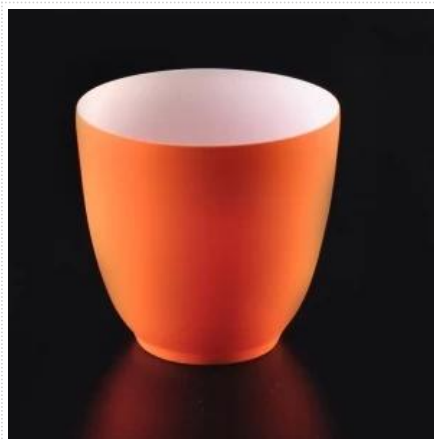

Трансмутация глазурью керамические бутылки тростника диффузор

Product Details

Номер предмета.	SGWQ17010506
материал	керамический
ремесло	Ручной керамические бутылки диффузор тростника для домашнего украшения
Образцы раз	1. 5 дней, если есть форма и размер керамической 2. 15 дней, если вам нужна новая форма и размер керамики
Емкость продукта	500000 ~ 1000000 штук в месяц
Характерные особенности продукции	1. Ручная работа домашний декор керамический аромат держатель для свечи 2. Подходит для использования в отель, дом и т.д. 3. Этот экологически чистый.

Использование продукта

1. Керамические держатели candle могут быть использованы в украшении венчания, домашнее украшение, вечеринка, банкет ЭСТ,
2. Эта свеча контейнер очень велика, как великолепный центральным для события

More Product Pictures

Similar Products Link

[Декоративные пустой бетонный держатель для свечи](#)

[Оранжевый цвет держатель керамические свечи с более тонкой стенкой](#)

[Высокое качество цилиндра керамические свечи банку оптовой](#)