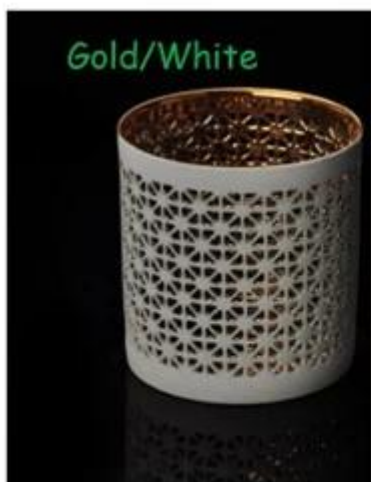

Толщина дна прозрачный стеклянный подсвечник чашки

Product Details

	Название предмета	Толщина дна прозрачный стеклянный подсвечник чашки
	Номер предмета.	SGJB15070602
	Размер	T: 73mm * B: 63 мм H: 78 мм
	Вес	365g
	Время образца	1,5 дней, чтобы существовать в форме и размеру продуктов 2:15 дней, если вам нужно новую форму и размер продуктов
	Упаковка	Упаковочные безопасности нормальные 24pcs / 36pcs / 48pcs в коробке и т.д. экспорта с яйцом делителя
	MOQ	10,000pcs
	Срок поставки	В течение 35 дней после заказа подтвердил
	Условия оплаты	30% депозит по T / T заранее, баланс после показа копию B / L
	Характеристика продукта	1. Высокое качество и конкурентоспособные цены 2. Meet FDA, SGS, испытание LFGB т.д. 3. Есо людей 4. Widely относится к свадьбе, партии, дома, бар и т.д. 5. Machine сделал

More Product Pictures

Ceramic candle holder

美 阳 玻 璃

Gold/White

Gold/Gold

Silvery/White

Item No.: SGJH15112207

Item No.: SGJH15112208

Item No.: SGJH15112209

Similar Products Link

Product display

Candle Holder

Glass Tumbler

Glass Jar

Double Wall Glass

Wine Glass

Glass Bowl

Perfume Bottle

Glass Bottle

Whisky Glass

Office & Sample Room

Factory Show

Spray colour

Для получения дополнительной информации, пожалуйста, посетите наш веб-сайт: www.okcandle.com