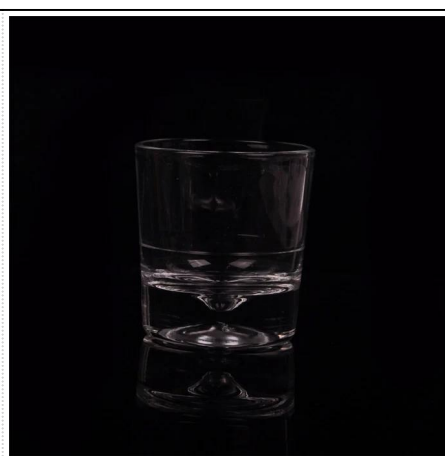

Толщина дна прозрачный стеклянный подсвечник чашки

Product Details

	Название предмета	Толщина дна прозрачный стеклянный подсвечник чашки
	Номер предмета.	SGJB15070602
	Размер	T: 73mm * B: 63 мм H: 78 мм
	Вес	365g
	Время образца	1,5 дней, чтобы существовать в форме и размеру продуктов 2:15 дней, если вам нужно новую форму и размер продуктов
	Упаковка	Упаковочные безопасности нормальные 24pcs / 36pcs / 48pcs в коробке и т.д. экспорта с яйцом делителя
	MOQ	10,000pcs
	Срок поставки	В течение 35 дней после заказа подтвердил
	Условия оплаты	30% депозит по T / T заранее, баланс после показа копию B / L
	Характеристика продукта	1. Высокое качество и конкурентоспособные цены 2. Meet FDA, SGS, испытание LFGB т.д. 3. Есо людей 4. Widely относится к свадьбе, партии, дома, бар и т.д. 5. Machine сделал

More Product Pictures

Ceramic candle holder

美 阳 玻 璃

Gold/White

Gold/Gold

Silvery/White

Item No.: SGJH15112207

Item No.: SGJH15112208

Item No.: SGJH15112209

Similar Products Link

Product display

Candle Holder

Glass Tumbler

Glass Jar

Double Wall Glass

Wine Glass