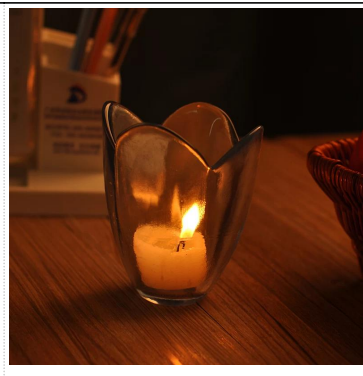

Стекло цвета обету подсвечник для украшения

Product Details

	Имя элемента	Стекло цвета обету подсвечник для украшения
	Предмет номер.	SGLYP15052601
	Размер	T: 100 мм * B: 69mm * H: 107mm
	Вес / Объем	424g / 510ml
	Время образца	1,5 дней, если на существование форму и размер продуктов 2.15 дней, если нужна новая форма и размер продукции
	Упаковка	Нормальные безопасности упаковки 24pcs / 36pcs / 48pcs т.д. в коробке экспорта с яйцом делителя
	MOQ	10000pcs
	Срок поставки	В течение 35 дней после заказа подтвердил
	Условия оплаты	30% депозит по Т / Т заранее, баланс после показа копию В / L
	Характеристика продукта	1. Высокое качество и конкурирующих цены 2. Meet FDA, SGS, LFGB и т.д. тест 3. Есо людей 4. Widely обратиться к свадьбе, партии, дома, бар и т.д. 5. Machine сделал

More Product Pictures

Similar Products Link

Office & Sample Room

Factory Show

Spray colour

Чтобы получить больше информации, пожалуйста, посетите наш веб-сайт: www.okcandle.com