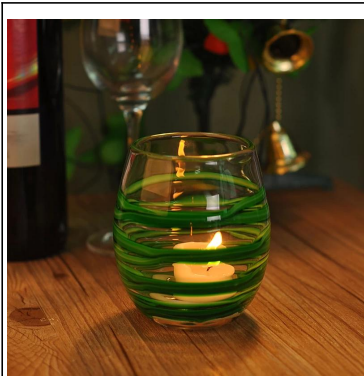

Стекло цвета обету подсвечник для украшения

Product Details

	Имя элемента	Стекло цвета обету подсвечник для украшения
	Предмет номер.	SGLYP15052601
	Размер	T: 100 мм * B: 69mm * H: 107mm
	Вес / Объем	424g / 510ml
	Время образца	1,5 дней, если на существование форму и размер продуктов 2.15 дней, если нужна новая форма и размер продукции
	Упаковка	Нормальные безопасности упаковки 24pcs / 36pcs / 48pcs т.д. в коробке экспорта с яйцом делителя
	MOQ	10000pcs
	Срок поставки	В течение 35 дней после заказа подтвердил
	Условия оплаты	30% депозит по Т / Т заранее, баланс после показа копию В / L
	Характеристика продукта	1. Высокое качество и конкурирующих цены 2. Meet FDA, SGS, LFGB и т.д. тест 3. Есо людей 4. Widely обратиться к свадьбе, партии, дома, бар и т.д. 5. Machine сделал

More Product Pictures

Similar Products Link

Office & Sample Room

Factory Show

Spray colour

Чтобы получить больше информации, пожалуйста, посетите наш веб-сайт: www.okcandle.com