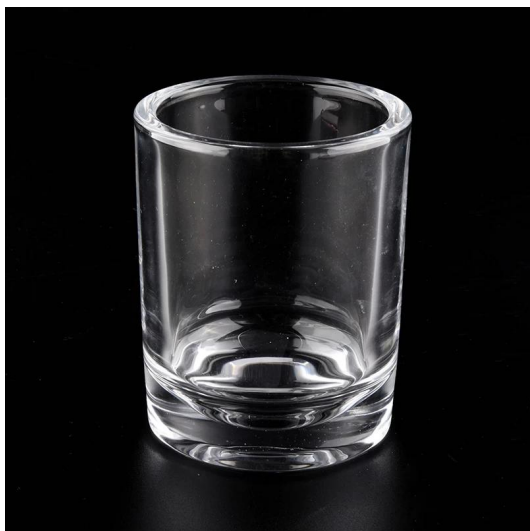

Почему выбирают подсвечники Sunny Glassware