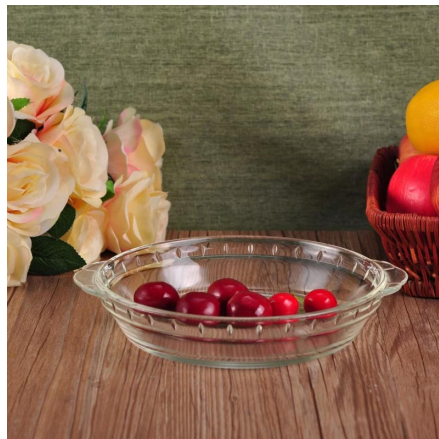

Similar Products Link