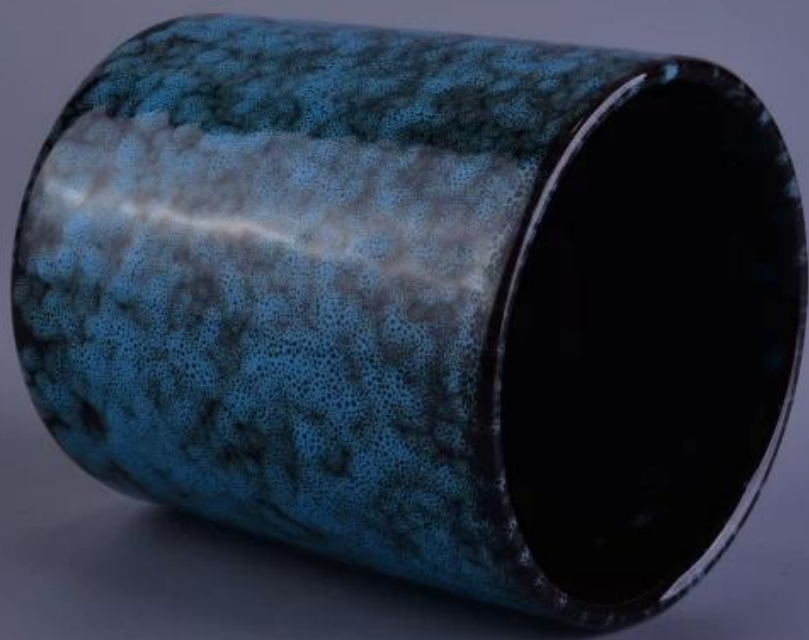

## Использование продукта

1. Держатель бетона candle может быть использован в свадебный декор, дом ювелирных изделий партии, банкет, ЭСТ,

2. Эта свеча очень большой, как сердце прекрасного события
3. баночка свеча гончарные может украсить ваш интерьер и экстерьер с этим Delicated цифра увеличилась стеклянных свечей.
4. Корабль керамические свечи это прекрасный подарок, как новоселье и других мероприятий.

More Product Pictures

**Такой же деталь различный цвет:**

**Лучшие диаметр: 11см Нижняя диаметр: 10.3см Высота: 8.5см Вес: 409 г  
Емкость: 415 мл**

**Коричневый цвет темно-зеленый Темно-синий**

**Различные размеры:**

**Лучшие диаметр: 8.3см Нижняя диаметр: 8 см Высота: 10 см Вес: 320 г  
Емкость: 370ml**

**Коричневый цвет темно-зеленый Темно-синий**

[More Product Pictures](#)