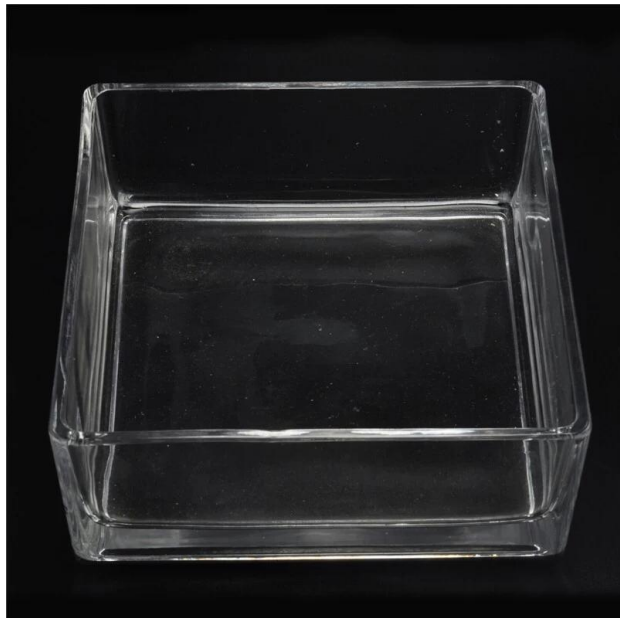

Церемония осознания дизайна

- , Разработано наградами профессионала в SG
- , Получил очень замечательный аромат NEST
- , Подарок другу или деловым отношениям
- , Релаксация и романтическая жизнь