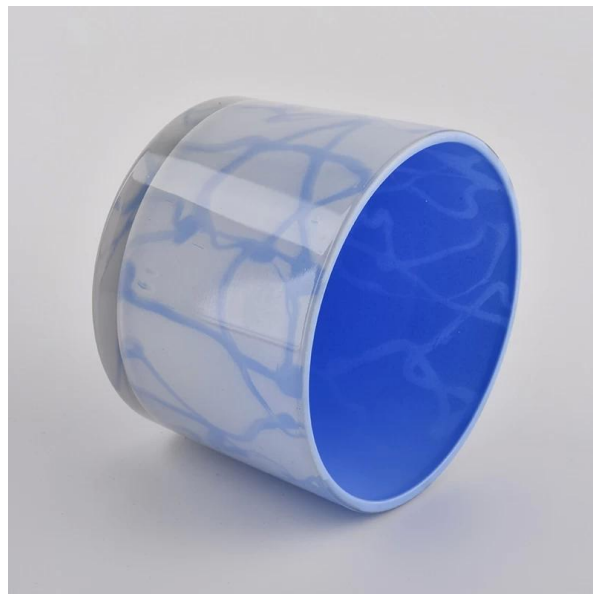

Гибкая конструкция размера может быстро расширяться ваш рынок

Пункт №: SGD20041801
Верхний диаметр: 110 мм
Нижний диаметр: 100 мм
Высота: 80 мм
Вес: 363 г
Емкость: 490 мл

Мы превращаем ваши идеи в креативные парфюмерные продукты и продаем их на местном рынке.