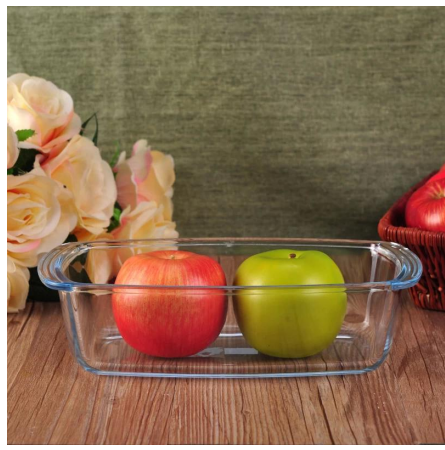

More Product Pictures

Различные конструкции пищевых контейнеров для вашего выбора.

[Similar Products Link](#)

Office & Sample Room

[Шэньчжэнь Солнечный стекло, ООО](#) была создана в 1992 году. Мы были в этой отрасли области для более 20 лет, как профессиональный производитель, мы специализируемся на проектировании изделия из стекла, производство стекла, а также экспорт. Наши продукты линии варьируются от ручной работы машины сделаны. Мы уже дали обильные продукты, такие как [стеклянный стакан](#), [боросиликатное стекло](#), [выстрел стекла](#), [вазы](#), [чаши](#), [держатель для свечи](#), [фужеры](#), [пепельница](#), [tableware](#), [drinking стекла](#), и др. все ежедневного использования посуды, в общей сложности там находятся более 4000 различных стилей. У нас отличная проектная группа для создания инновационных продуктов и строгого контроля качества team для assurance качества. Также поддерживаются OEM/ODM service.