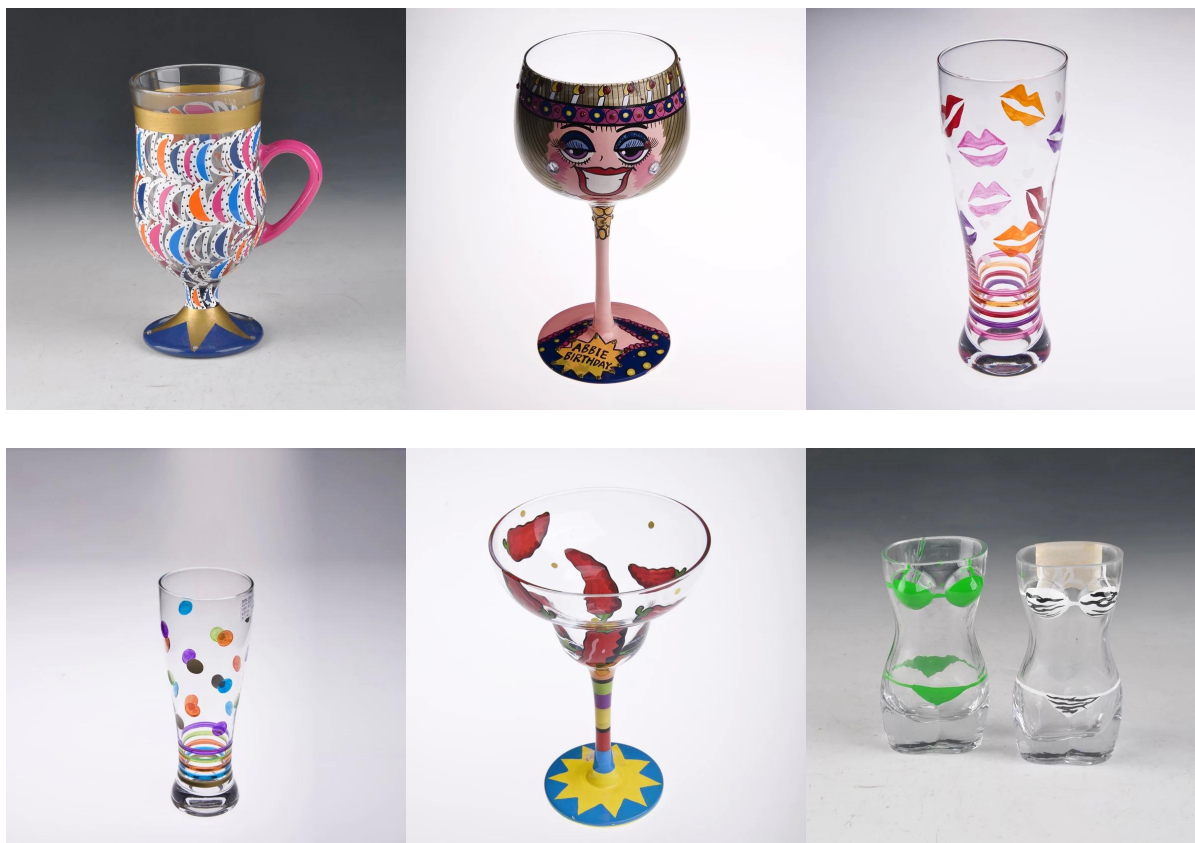

Office & Sample Room

[Шэньчжэнь Солнечный стеклянная посуда Co., Ltd](#) была создана в 1992 году мы были в этой отрасли области на протяжении более 20 лет, как профессиональный производитель, мы специализируется на проектировании изделий из стекла, производство изделий из стекла, а также экспорт. Наши продукты линии варьируются от ручной работы до машина сделала.

Мы уже дали обильные продукты, такие как [бокале](#), [боросиликатного стекла](#), [стопка](#), [ваза](#), [миска](#), [подсвечник](#), [рюмки](#), [пепельница](#), [tableware](#), [drinking](#) стекла, и т.д, все ежедневное использование стеклянной посуды, в общей сложности насчитывается более 4000 различных стилей.

У нас есть отличная команда дизайнеров для инновационного создания продукта и строгого контроля качества Термины сбытия для обеспечения качества. OEM / ODM serverice также поддерживаются.