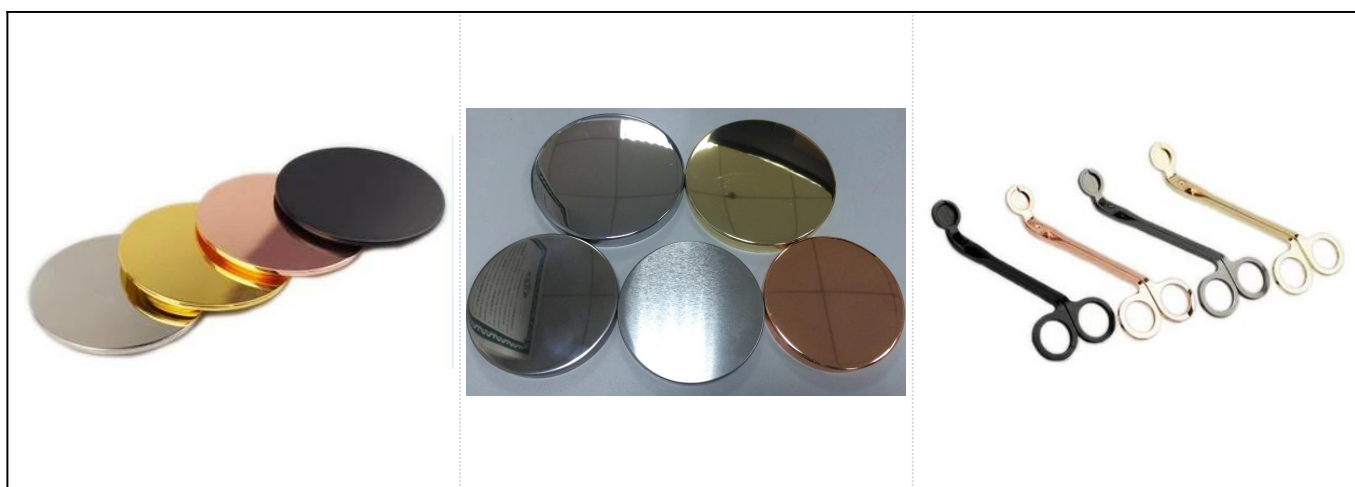

Сопутствующие аксессуары: