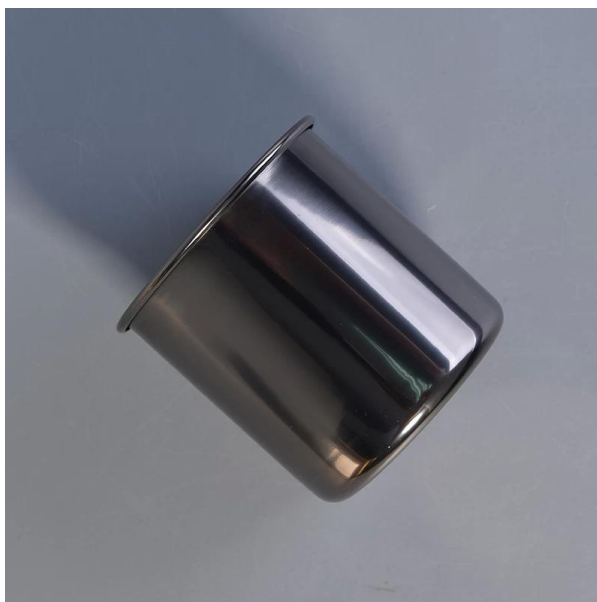

Сопутствующие аксессуары: