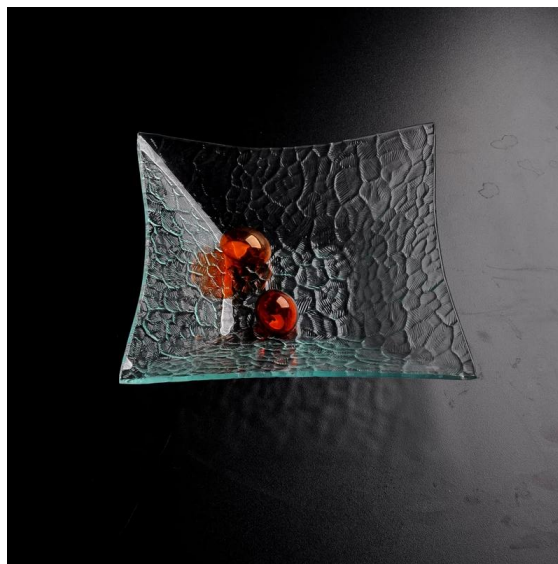

Квадрат ясно плоский блюдо порцию стеклянной пластины

Сведения о продукте:

Товар Но.	SGXJ2063
Материал	Высокое белое стекло
Процесс	Горячая гибка
Образцы время	1. 5 дней, если в форме существует и размер стекла 2. 15 дней если нужна новая форма или размер стекла
Упаковка	Нормальная упаковка, Зрсс в внутреннюю коробку, 12pcs в коробке, деленная на гофрированной бумаги
Емкость продукта	500, 000 ~ 1, 000, 000 штук в месяц
Время доставки	В течение 35 дней после образца и заказ подтвердил
Условия оплаты	30% депозита, Т/Т заранее и баланс против экземпляра b/l
Отгрузка	По морю, по воздуху по Экспресс и ваш агент доставки является приемлемым
Особенности продукта	1. подходит для семьи, отель и др. 2. уникальный дизайн 3. профессиональные Q/C для контроля качества 4. конкурентоспособная цена и качество 5. пройти FDA
Для вашего выбрать	1. Любая печать логотипа на теле стекла 2. любой цвет окрашены, электро плита, Мороз узор лазерный гравер для отделки 3. Специальный пакет, как термоусадочная упаковка, подарочная коробка цвета, коробка подарка белый etc 4. открыть новые формы для стекла, дерева, пластика или металла, как вам нравится 5. различные размеры и формы удовлетворения ваших потребностей

Сопутствующие товары:

[Круглые пластины прозрачного стекла](#)

[пластина прозрачного стекла](#)

Компания Show:

Фабрика-шоу: