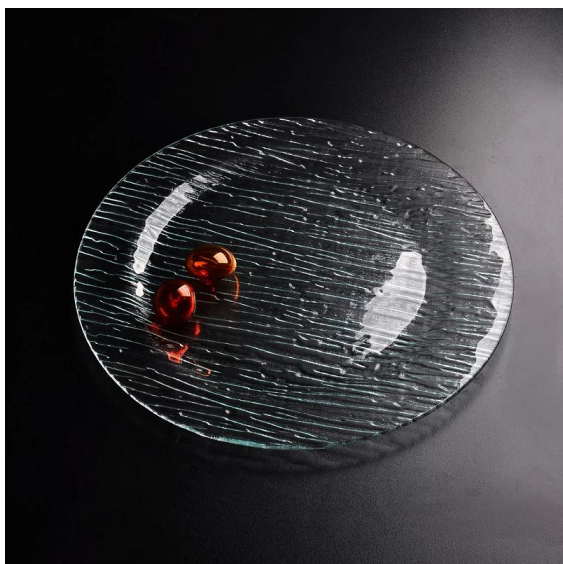

Квадрат ясно плоский блюдо порцию стеклянной пластины

Сведения о продукте:

Товар Но.	SGXJ2063
Материал	Высокое белое стекло
Процесс	Горячая гибка
Образцы время	1. 5 дней, если в форме существует и размер стекла 2. 15 дней если нужна новая форма или размер стекла
Упаковка	Нормальная упаковка, Зрсс в внутреннюю коробку, 12pcs в коробке, деленная на гофрированной бумаги
Емкость продукта	500, 000 ~ 1, 000, 000 штук в месяц
Время доставки	В течение 35 дней после образца и заказ подтвердил
Условия оплаты	30% депозита, Т/Т заранее и баланс против экземпляра b/l
Отгрузка	По морю, по воздуху по Экспресс и ваш агент доставки является приемлемым
Особенности продукта	1. подходит для семьи, отель и др. 2. уникальный дизайн 3. профессиональные Q/C для контроля качества 4. конкурентоспособная цена и качество 5. пройти FDA
Для вашего выбрать	1. Любая печать логотипа на теле стекла 2. любой цвет окрашены, электро плита, Мороз узор лазерный гравер для отделки 3. Специальный пакет, как термоусадочная упаковка, подарочная коробка цвета, коробка подарка белый etc 4. открыть новые формы для стекла, дерева, пластика или металла, как вам нравится 5. различные размеры и формы удовлетворения ваших потребностей

Сопутствующие товары:

[Круглые пластины прозрачного стекла](#)

[пластина прозрачного стекла](#)

Компания Show:

Фабрика-шоу: