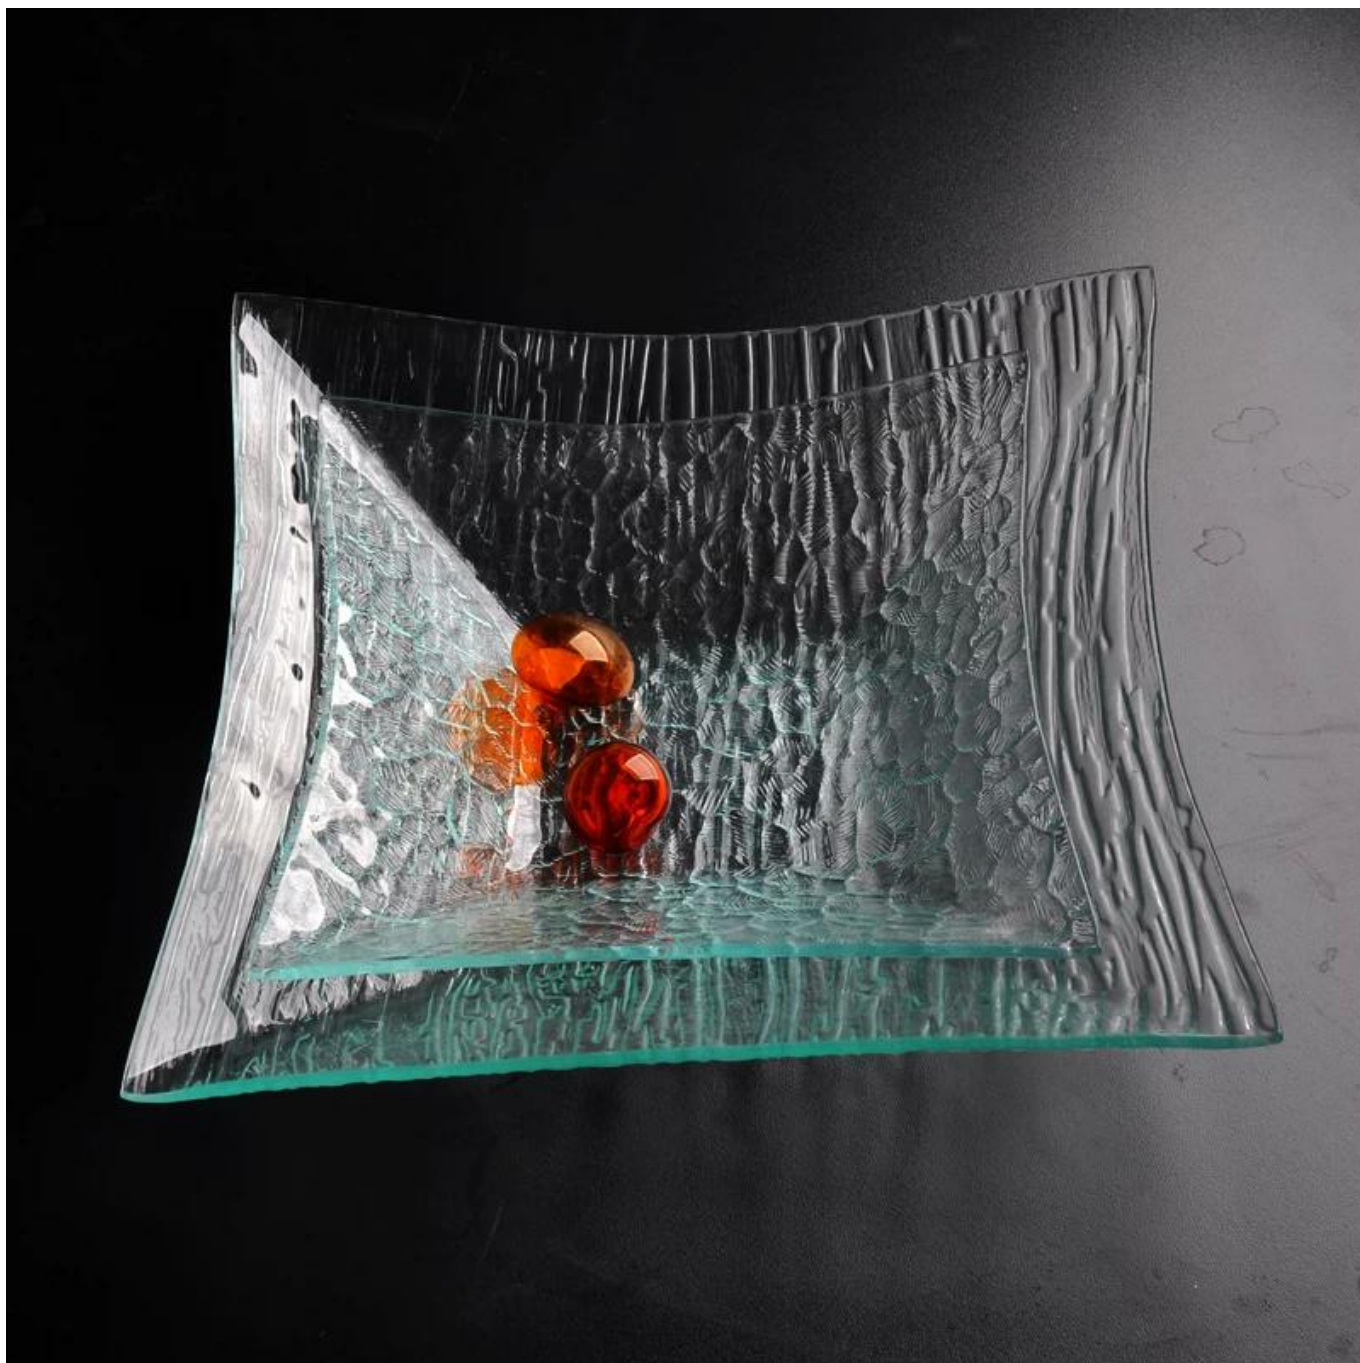

[Связаться с нами:](#)

Для более [Стеклопластина](#) или любой [Посуда](#), или здесь может помочь вам узнать больше о нас: [Вопросы и ответы](#), [свяжитесь с Кейт](#).